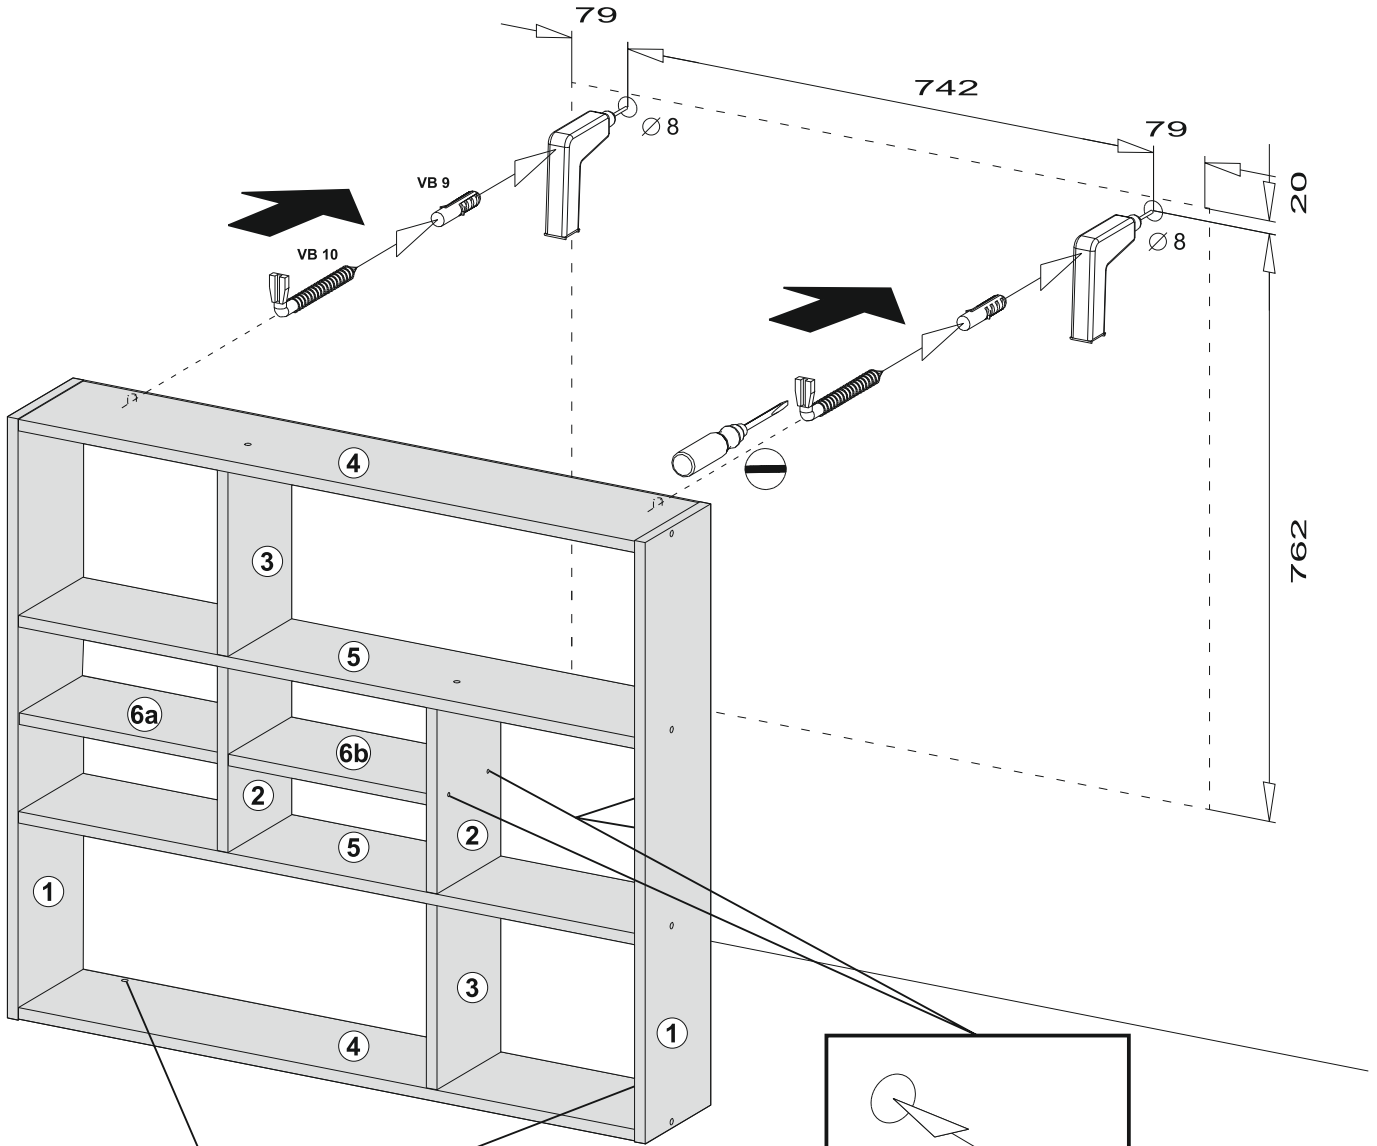

B5,0x60
6x VB165,0x35
12x VB4Light
Strip
Cable
ZB1

C

D1

A

D2

B

- 4x AK2
- 2x AK3
- 2 x VB10
- 8,0x40
- 2 x VB9

FMD Möbel GmbH