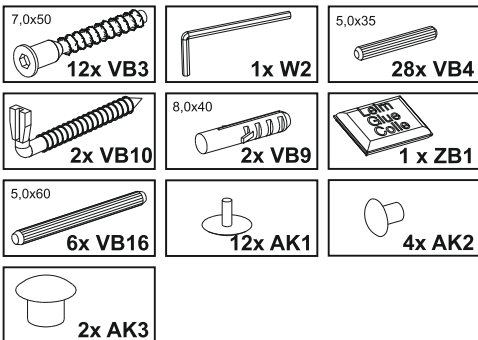

Montageanleitung
Assembly instruction
Instructions de montage
Instrucciones de montaje
Istruzioni per il montaggio
Руководство по монтажу
Instrukcja monta ąu
Montážní návod
Návod na montáž
Szerelési utasítás
Инструкция за монтаж
Kurulum Talimatları
Navodilo za monta ąo
Montagehandleiding
A s e n n u s o h j e
Upute o monta ąi
Instrucţiuni de montaj
Monteringsveiledning

إرشادات التركيب

Monteringsvejledning
Instruções de montagem
Monteringsanvisning

Beschläge / fittings / Ferrures pour meubles / Herrajes / Guarnizioni / Крепления / Okucia / Kování /Kovanie / Vasalások / обков / Parçaları /okovje / Hang- en sluitwerk / helat / Oblo-ge / armături, balamale / Beslag / بعض التركيبات / Beslag / Guarniões / Beslag