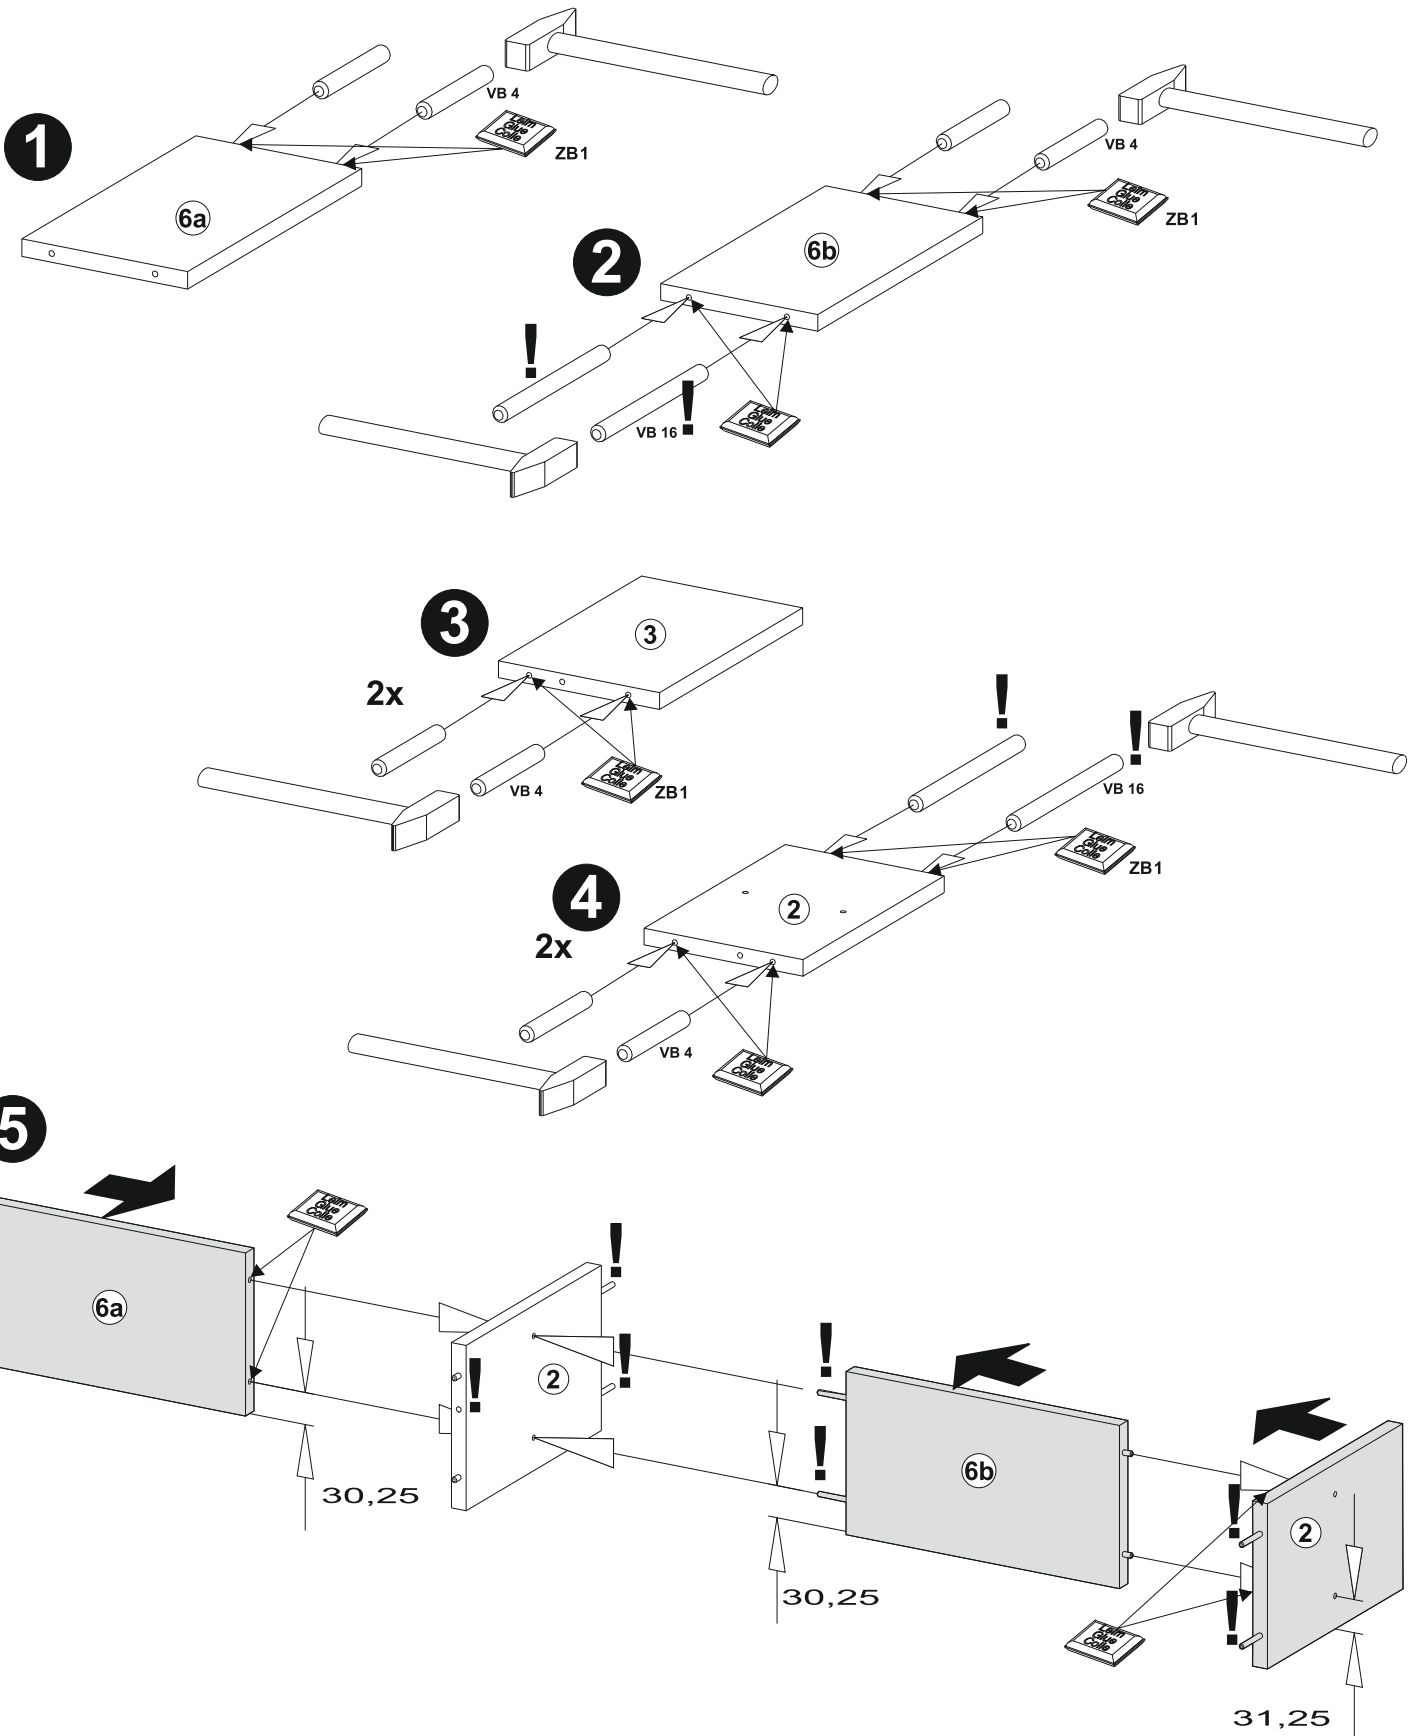

A

B

Teile / article / Pièces / Piezas / Pezzi / части / Części / Díly / Diely / Alkatrészek / Детали / parçalar / dele / Onderdelen / osat / Dijelovi
piese / Deler / والتجهيزات / Dele / Peças / Delar

A

5,0x35
16x VB4

B5,0x60
6x VB165,0x35
12x VB4Light
Strip
Cable
ZB1

C

D1

A

D2

B

- 4x AK2
- 2x AK3
- 2 x VB10
- 8,0x40
- 2 x VB9

FMD Möbel GmbH