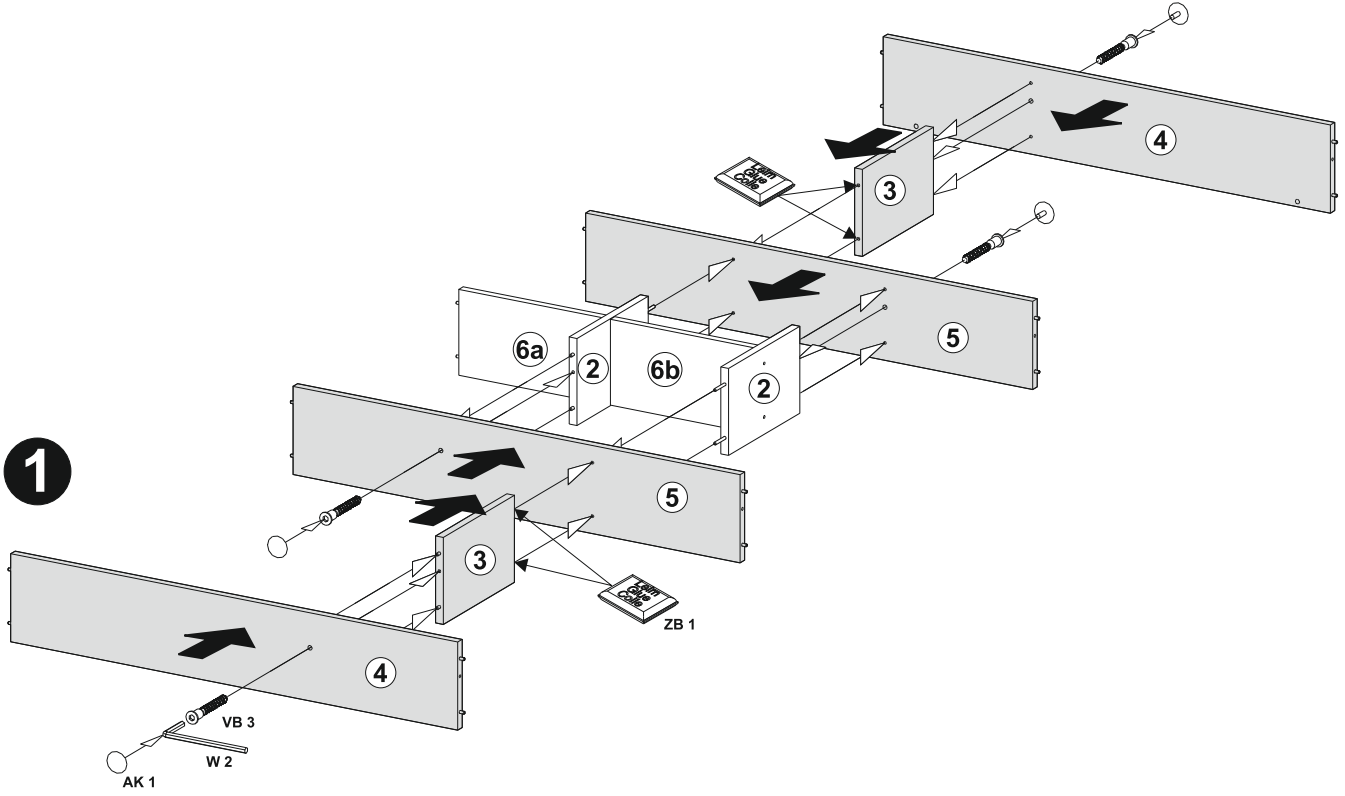

B5,0x60
6x VB165,0x35
12x VB4Light
Strip
Cable
ZB1

C

D1

A

D2

B

- 4x AK2
- 2x AK3
- 2 x VB10
- 8,0x40
- 2 x VB9

FMD Möbel GmbH