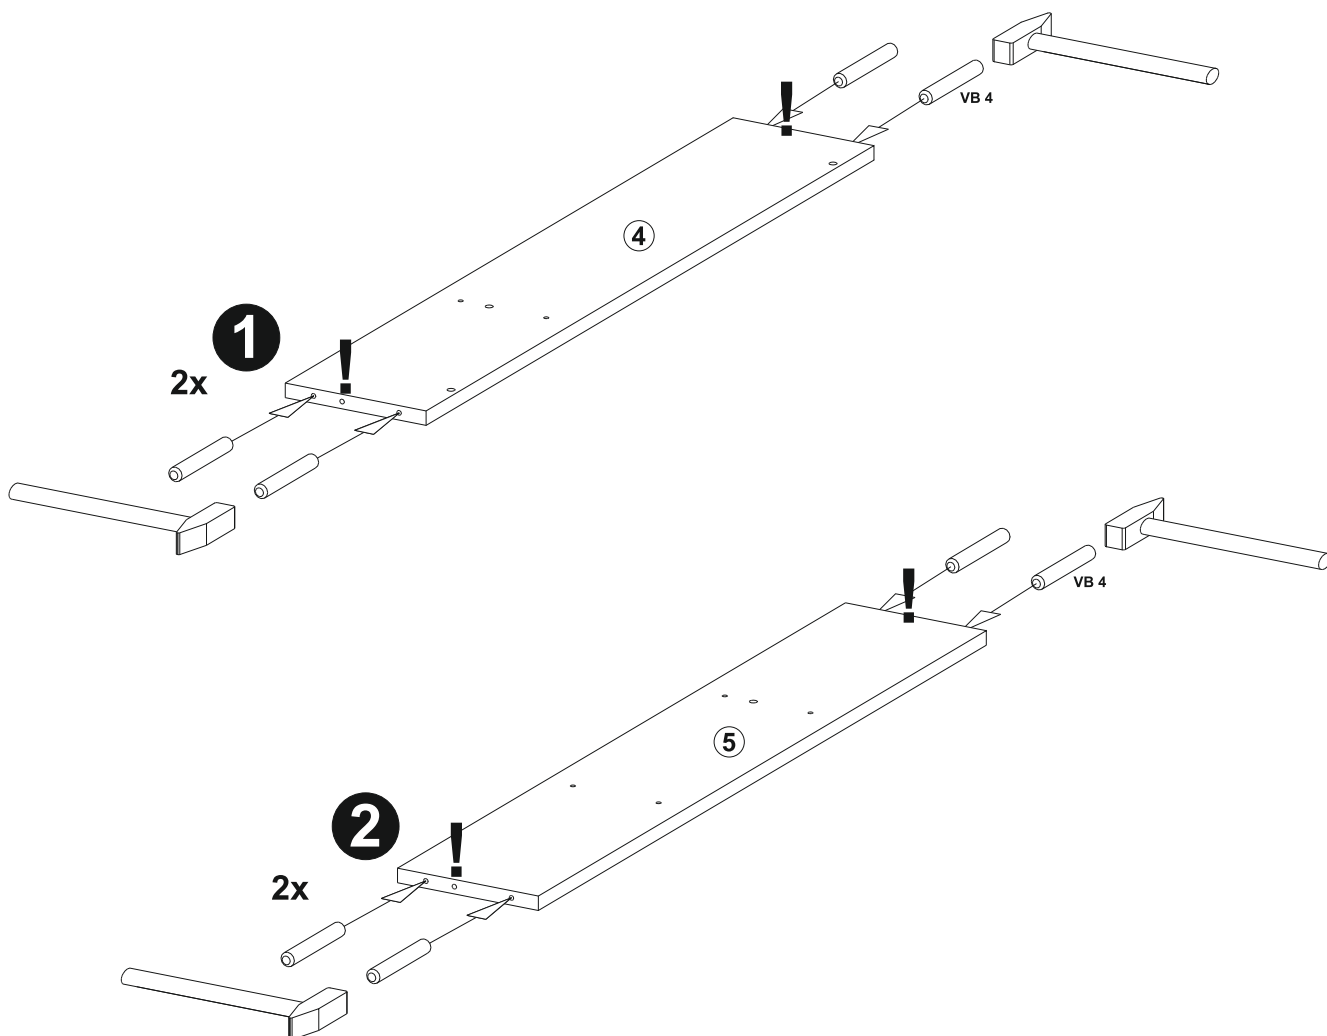

A

B

Teile / article / Pièces / Piezas / Pezzi / части / Części / Díly / Diely / Alkatrészek / Детали / parçalar / dele / Onderdelen / osat / Dijelovi
piese / Deler / والتجهيزات / Dele / Peças / Delar

A

5,0x35
16x VB4

B5,0x60
6x VB165,0x35
12x VB4Light
Strip
Cable
ZB1

C

D1

A

D2

B

- 4x AK2
- 2x AK3
- 2 x VB10
- 8,0x40
- 2 x VB9

FMD Möbel GmbH