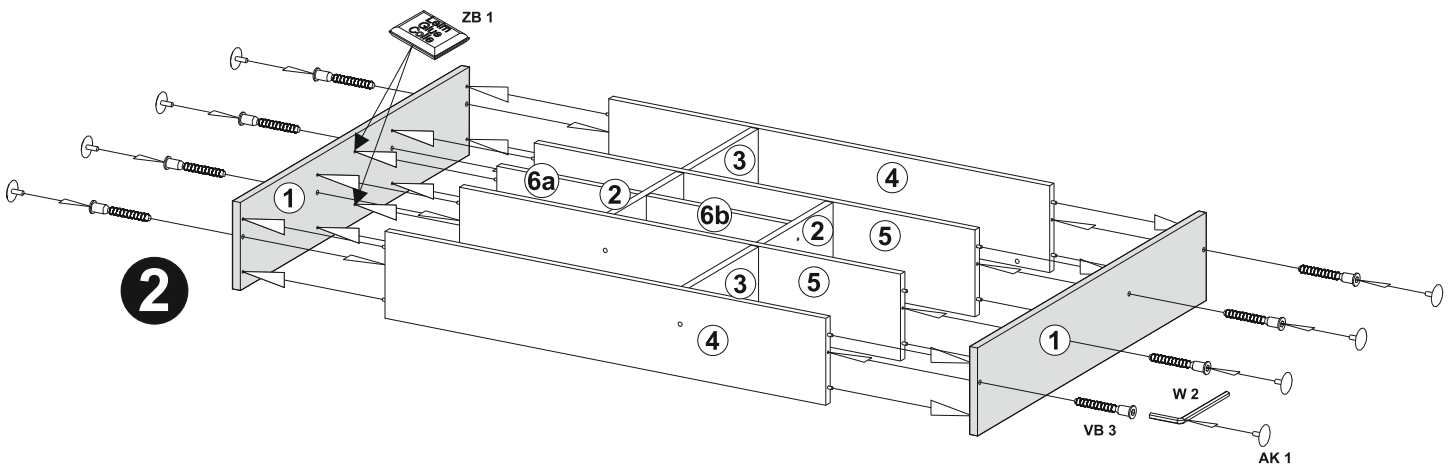

B5,0x60
6x VB165,0x35
12x VB4Light
Strip
Cable
ZB1

C

D1

A

D2

B

- 4x AK2
- 2x AK3
- 2 x VB10
- 8,0x40
- 2 x VB9

FMD Möbel GmbH