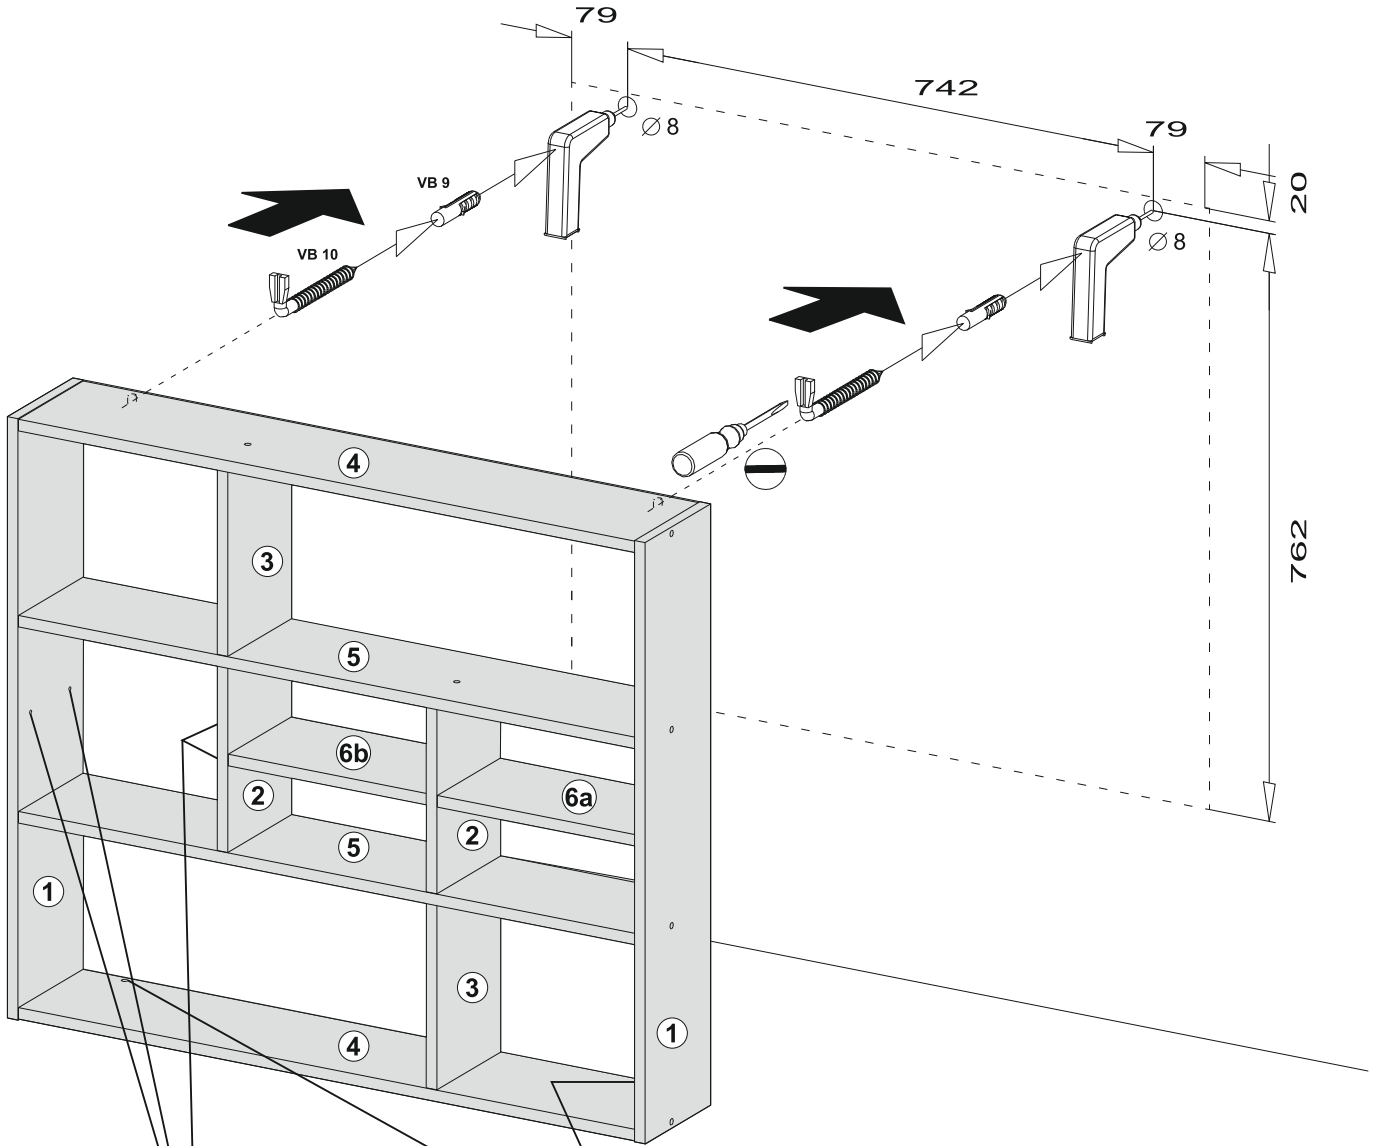

B5,0x60
6x VB165,0x35
12x VB4Light
Strip
Cable
ZB1

C

D1

A

D2

B

- 4x AK2
- 2x AK3
- 2 x VB10
- 8,0x40
- 2 x VB9

FMD Möbel GmbH