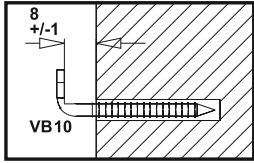

B5,0x60
6x VB165,0x35
12x VB4Light
Strip
Cable
ZB1

C

D1

A

D2

B

- 4x AK2
- 2x AK3
- 2 x VB10
- 8,0x40
- 2 x VB9

FMD Möbel GmbH