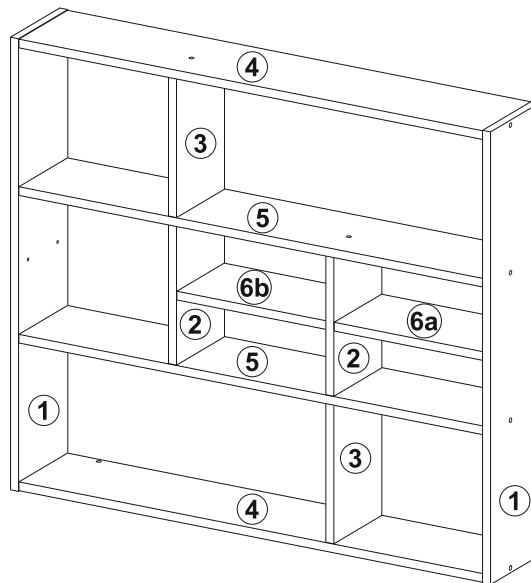

Montageanleitung
Assembly instruction
Instructions de montage
Instrucciones de montaje
Istruzioni per il montaggio
Руководство по монтажу
Instrukcja monta ąu
Montážní návod
Návod na montáž
Szerelési utasítás
Инструкция за монтаж
Kurulum Talimatları
Navodilo za monta ąo
Montagehandleiding
A s e n n u s o h j e
Upute o monta ąi
Instrucţiuni de montaj
Monteringsveiledning

إرشادات التركيب

Monteringsvejledning
Instruções de montagem
Monteringsanvisning

Beschläge / fittings / Ferrures pour meubles / Herrajes / Guarnizioni / Крепления / Okucia / Kování /Kovanie / Vasalások / обков / Parçaları /okovje / Hang- en sluitwerk / helat / Oblo-ge / armături, balamale / Beslag / بعض التركيبات / Beslag / Guarniões / Beslag

Sie benötigen:
You need:
Vous avez besoin de:
Necesita:
Le servono :
Вам потребуются:
Potrebujete:
Tarvitset:
Aveţi nevoie de :
Du behøver:
سوف تحتاج الى:

Potrebne są:
Potřebujete:
Potrebujete:
Szükséges eszközök:
На Вас са Ви нужни:
Ihtiyaciniz:
U hebt nodig:
Trebate:
Du skal bruge:
Necesita de:
Du behøver:

A

B