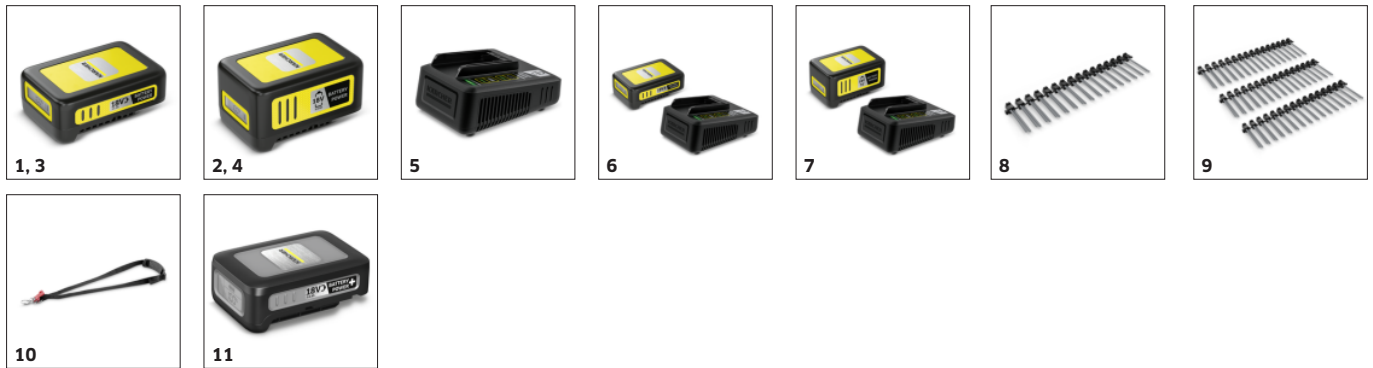

■ im Lieferumfang enthalten.

Innovative Nylonbürste

- Speziell ausgerichtete Nylonborsten und eine hohe Bürstendrehzahl für die oberflächliche Entfernung von trockenem Moos und Unkraut.

Unterstützende Führungshilfe

- Die um 360° drehbare Halbkugel auf der Verschlusskappe fördert die optimale kraftsparende Arbeitshaltung.

Werkzeugloser Borstenwechsel

- Für einen einfachen Austausch des abgenutzten Borstenbands.

ZUBEHÖR VON WRE 18-55 BATTERY SET 1.445-245.0