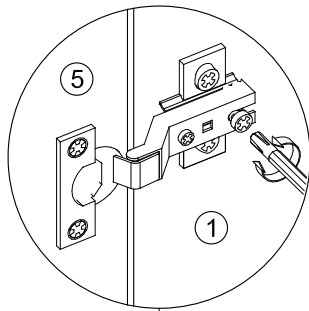

Bitte vermeiden Sie alkoholhaltige Substanzen wie Parfums und Deodorants, sowie scharfe Reiniger direkt auf Glanz-Oberflächen. Nasse Flächen schnellstmöglich trockenwischen, damit die Feuchtigkeit nicht in die Oberfläche eindringt.