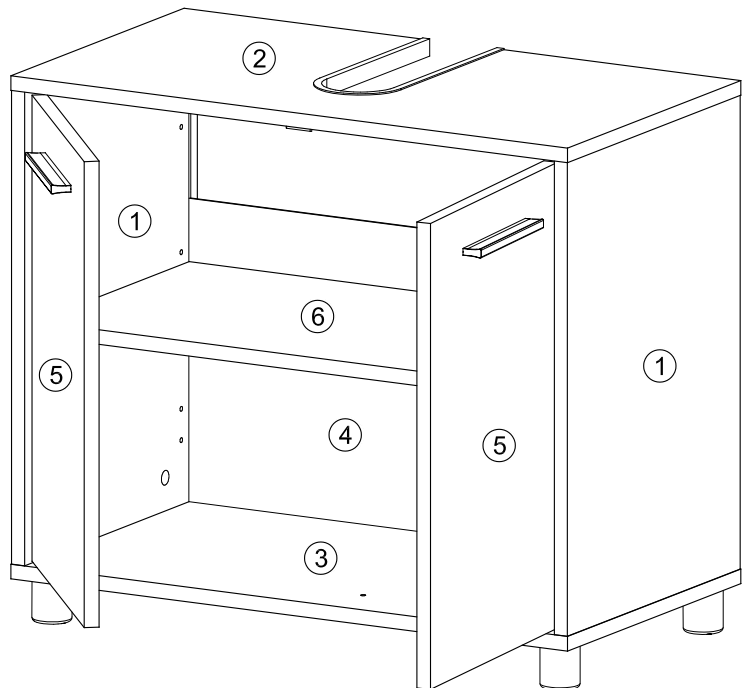

Montageanleitung Bad Betty 1 WBU

DE - Sicherheitsvorschriften

Beachten Sie bitte unbedingt die angegebenen Aufbauvorschriften.

EN - Caution

Follow carefully the assembling instructions described in the directions.

FR - Sécurité

Respecter les Instructions de montage décrites dans la notice.

NL - Veiligheid

De In de Gebruiksaanwijzing beschreven Instructies respecteren.

8x EX	8x VB
8x ADK-EX	8x RD8x40
1x TS	4x BT
9x SP1	4x KP0-26
4x TB26-16	4x SB
2x GLD-128	4x RWS27
1x WBF	1x KKP
4x KG9	4x SP19