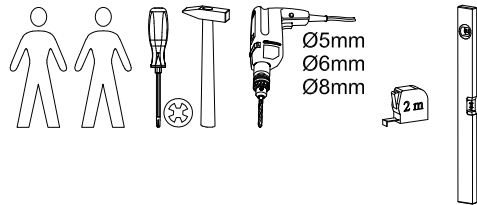

Montageanleitung Bad Betty 1 WBU

DE - Sicherheitsvorschriften

Beachten Sie bitte unbedingt die angegebenen Aufbauvorschriften.

EN - Caution

Follow carefully the assembling instructions described in the directions.

FR - Sécurité

Respecter les Instructions de montage décrites dans la notice.

NL - Veiligheid

De In de Gebruiksaanwijzing beschreven Instructies respecteren.

8x EX	8x VB
8x ADK-EX	8x RD8x40
1x TS	4x BT
9x SP1	4x KP0-26
4x TB26-16	4x SB
2x GLD-128	4x RWS27
1x WBF	1x KKP
4x KG9	4x SP19