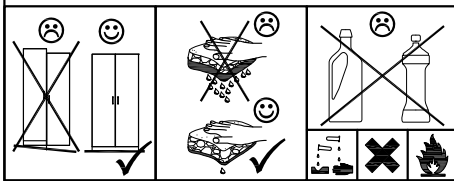

Montageanleitung Bad Betty 1 WBU

DE - Sicherheitsvorschriften

Beachten Sie bitte unbedingt die angegebenen Aufbauvorschriften.

EN - Caution

Follow carefully the assembling instructions described in the directions.

FR - Sécurité

Respecter les Instructions de montage décrites dans la notice.

NL - Veiligheid

De In de Gebruiksaanwijzing beschreven Instructies respecteren.

8x EX	8x VB
8x ADK-EX	8x RD8x40
1x TS	4x BT
9x SP1	4x KP0-26
4x TB26-16	4x SB
2x GLD-128	4x RWS27
1x WBF	1x KKP
4x KG9	4x SP19