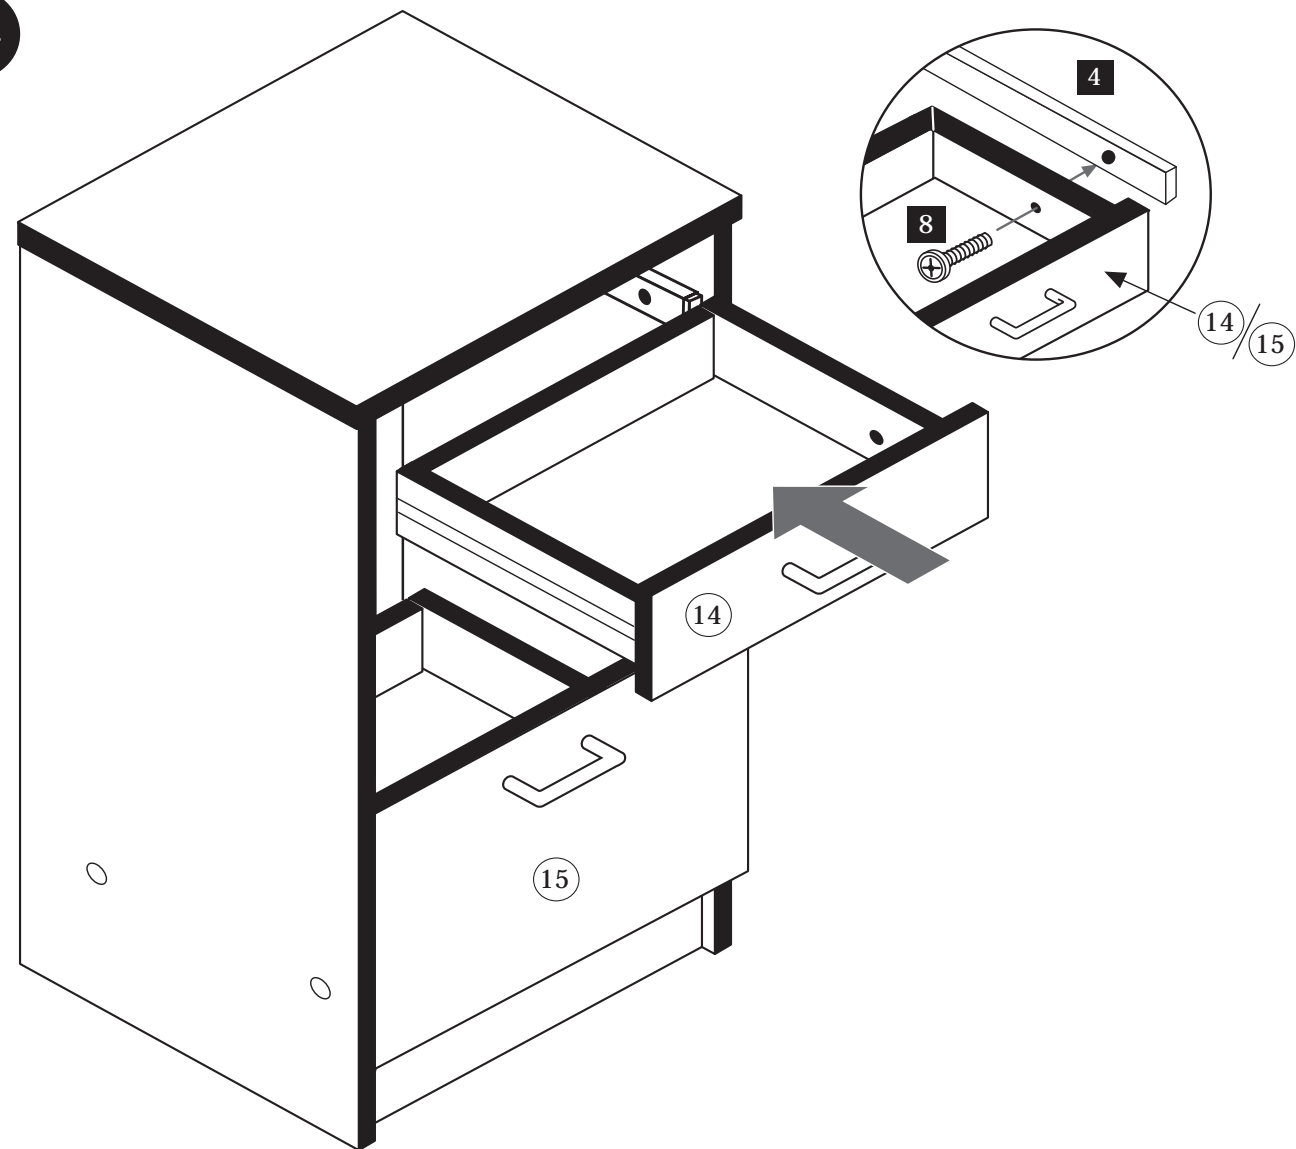

www.held-hilft.de

Pflegehinweise

G

87114.310

- | | | | | | | | |
|---|-----|----|---------------------|----|------------------|----|------------------|
| 1 | 4 x | 2 | 12 x | 3 | 3 x | 4 | 6 x |
| 5 | 4 x | 6 | 12 x
6,3 x 11 mm | 7 | 6 x
4 x 30 mm | 8 | 6 x
M4 x 9 mm |
| 9 | 2 x | 10 | 15 x | 11 | 1 x | 23 | 1 x |
| | | | | | | | |
- 1 x D Leim TR Tutkal
 GB Glue F Colle
 NL Lijm I Colla
 PL Klej