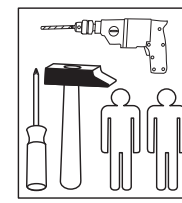

www.held-hilft.de

Pflegehinweise

G

87114.310

- | | | | | | | | |
|---|-----|----|---------------------|----|------------------|----|------------------|
| 1 | 4 x | 2 | 12 x | 3 | 3 x | 4 | 6 x |
| 5 | 4 x | 6 | 12 x
6,3 x 11 mm | 7 | 6 x
4 x 30 mm | 8 | 6 x
M4 x 9 mm |
| 9 | 2 x | 10 | 15 x | 11 | 1 x | 23 | 1 x |
| | | | | | | | |
- 1 x D Leim TR Tutkal
 GB Glue F Colle
 NL Lijm I Colla
 PL Klej