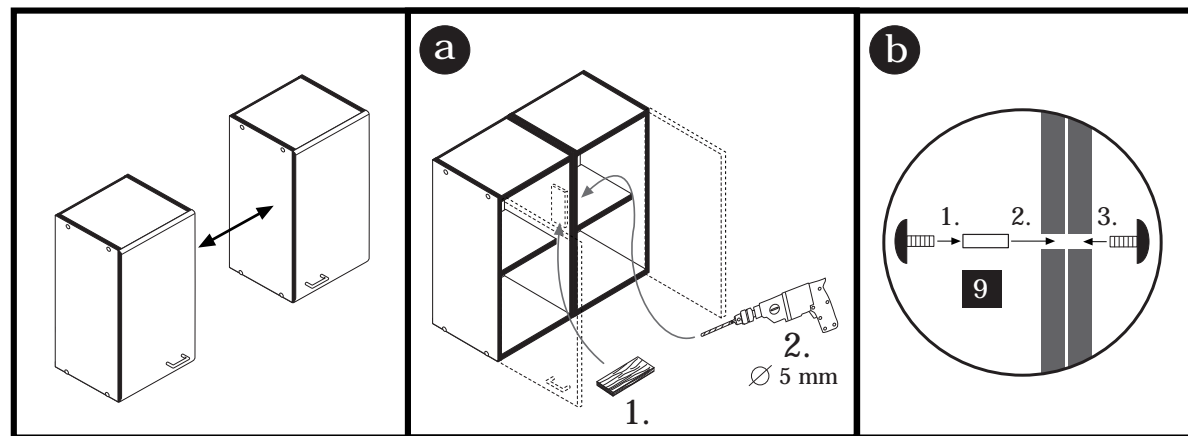

G

87114.310

1	4 x	2	12 x	3	3 x	4	6 x
5	4 x	6	12 x 6,3 x 11 mm	7	6 x 4 x 30 mm	8	6 x M4 x 9 mm
9	2 x	10	15 x	11	1 x	23	1 x

2. 1 x D Leim TR Tutkal
   GB Glue F Colle
   NL Lijm I Colla
   PL Klej

16	1 x	17	1 x	12	3 x	14	1 x	15	2 x
18	1 x	19	1 x	20	1 x	21	1 x	22	3 x

H

Held Möbel GmbH
Vogelparadies 9
32457 Porta Westfalica
info@held-moebel.de
www.held-moebel.de

12-07-2011