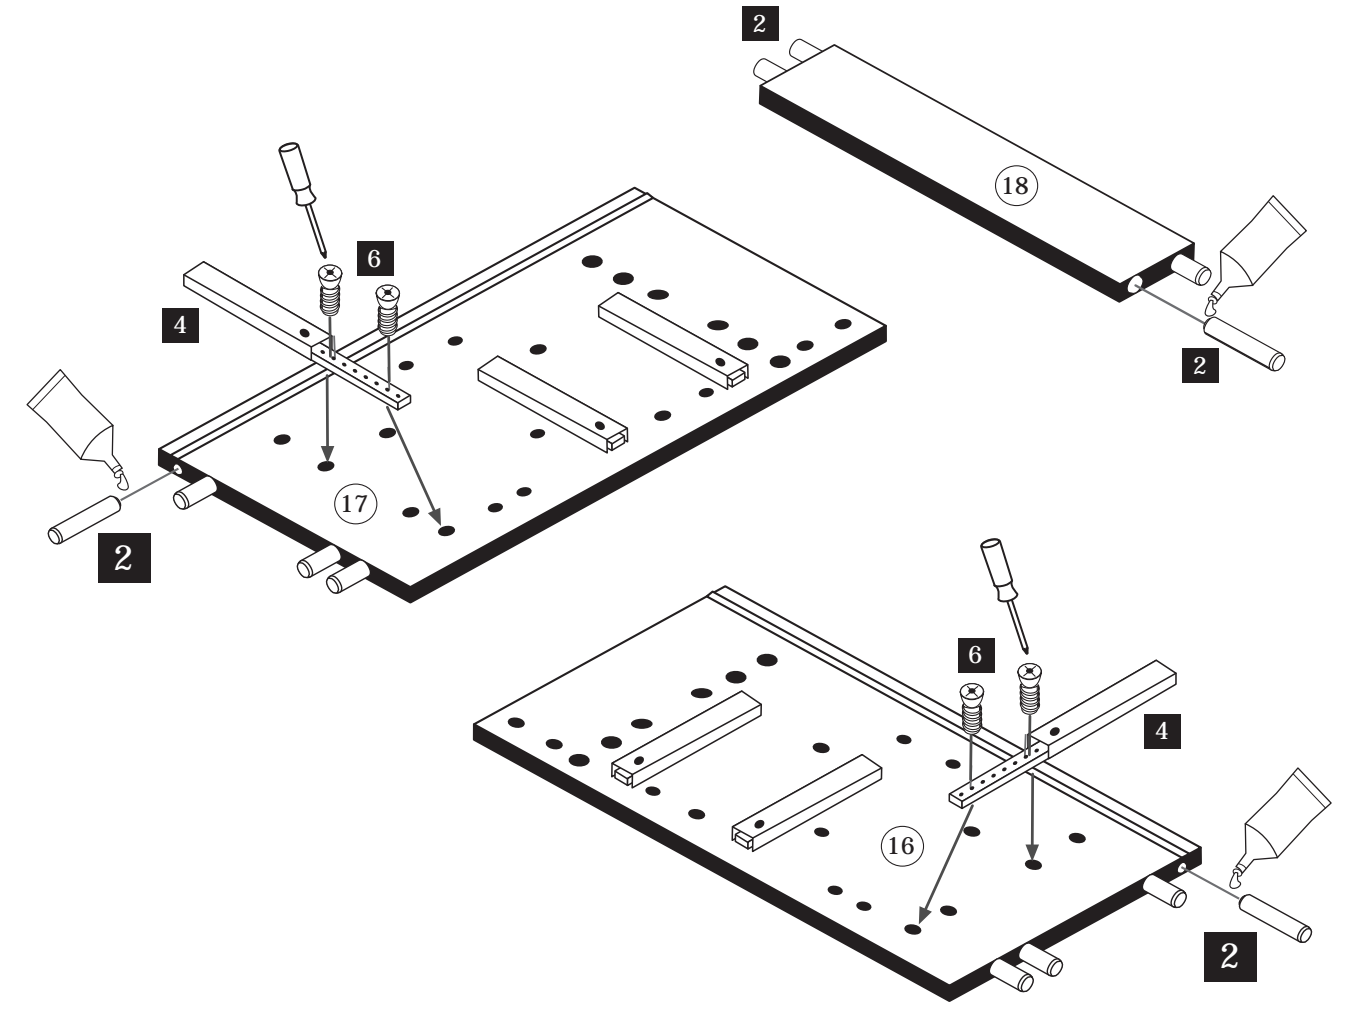

87114.310

1	4 x	2	12 x	3	3 x	4	6 x
5	4 x	6	12 x 6,3 x 11 mm	7	6 x 4 x 30 mm	8	6 x M4 x 9 mm
9	2 x	10	15 x	11	1 x	23	1 x

2. 1 x D Leim TR Tutkal
   GB Glue F Colle
   NL Lijm I Colla
   PL Klej

16	1 x	17	1 x	12	3 x	14	1 x	15	2 x
18	1 x	19	1 x	20	1 x	21	1 x	22	3 x