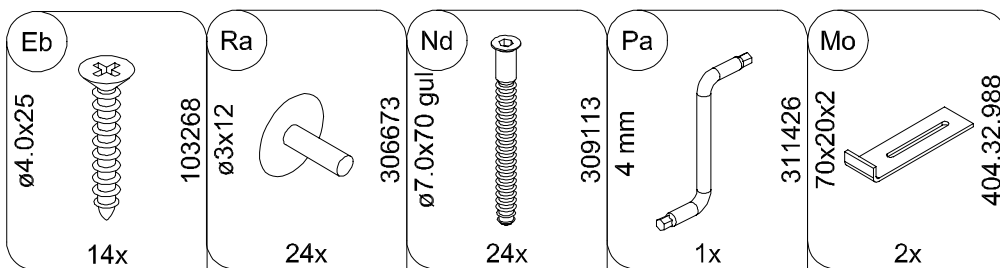

Name • Nom • Nome • Naam • Nazwa • Jméno •
Názov • Név • Denumire • Isim • Название

Nr. • No. • N° • Номер • Č • Sz

Typ • Type • Tip • Tipus • Tipo • Тип