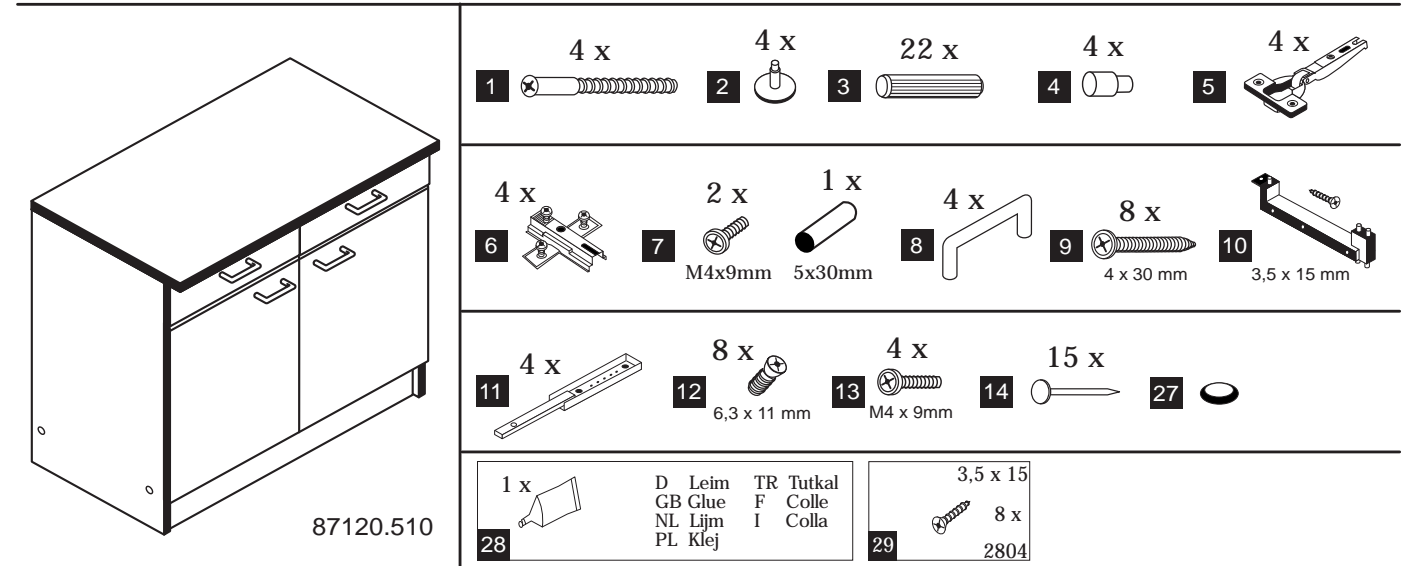

www.held-hilft.de

Pflegehinweise

F

G

Held Möbel GmbH
 Vogelparadies 9
 32457 Porta Westfalica
 0571 / 79838-10
 info@held-moebel.de
 www.held-moebel.de

27-06-2012