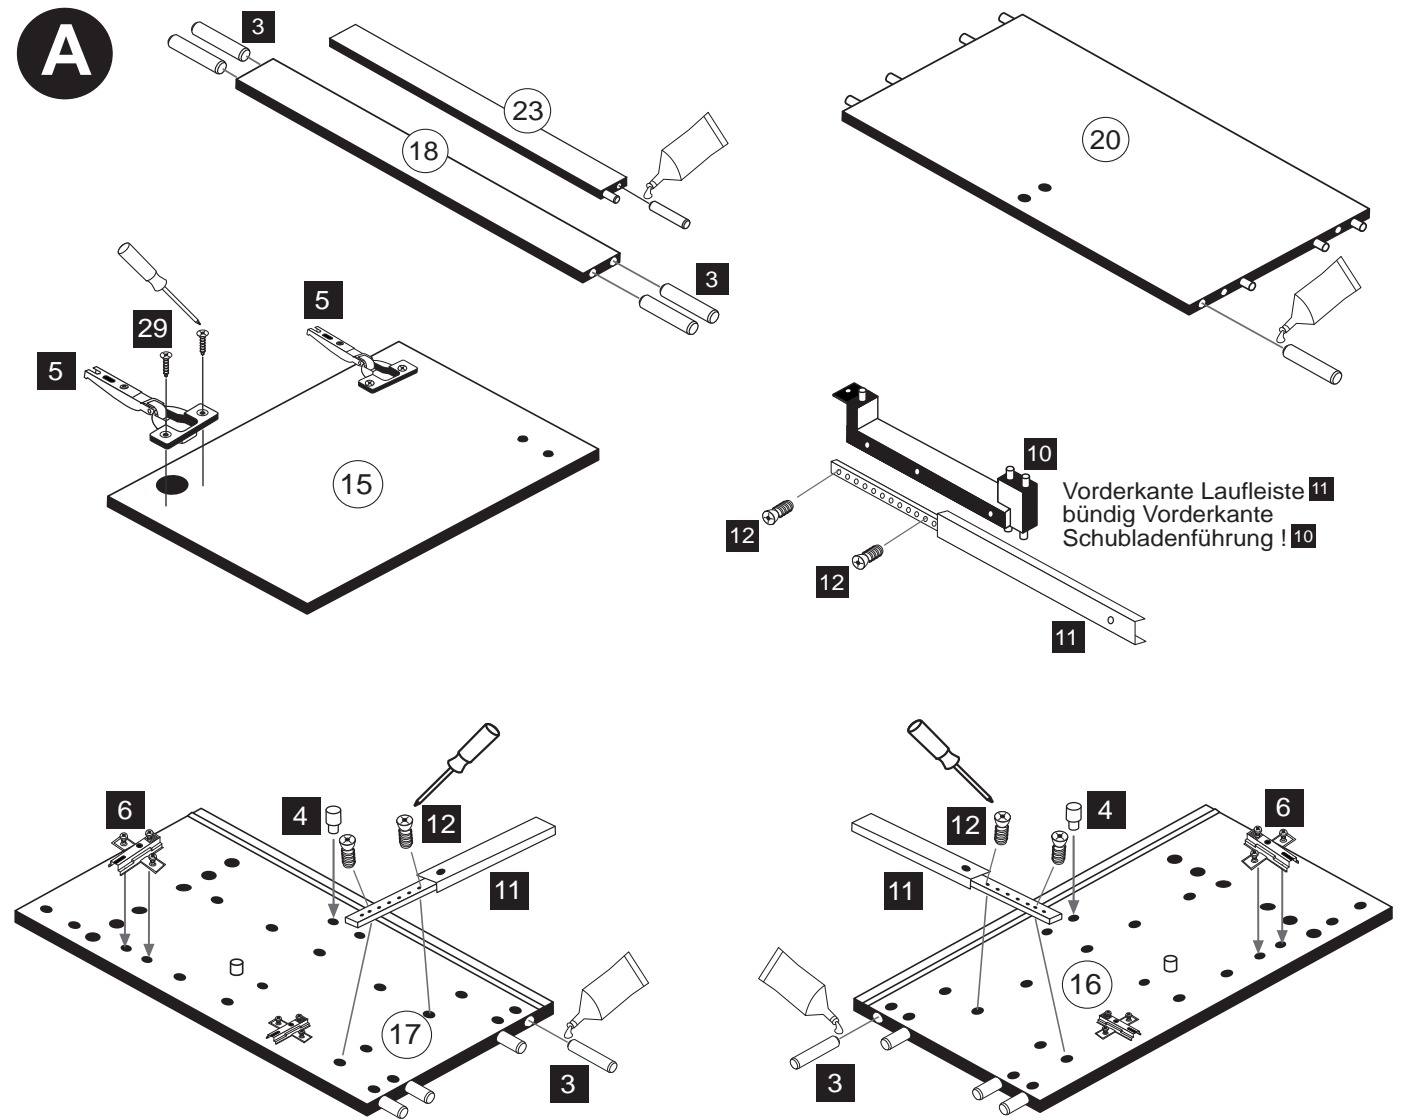

www.held-hilft.de

Pflegehinweise

F

G

Held Möbel GmbH
 Vogelparadies 9
 32457 Porta Westfalica
 0571 / 79838-10
 info@held-moebel.de
 www.held-moebel.de

27-06-2012