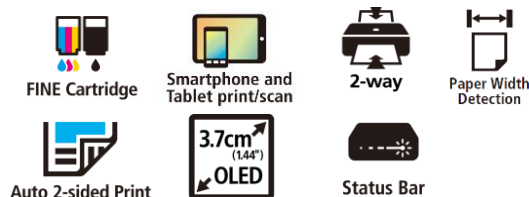

PIXMA TS5350a

SCHICKES 3-IN-1 MULTIFUNKTIONSSYSTEM FÜR DEN SMARTPHONE- BENUTZER.

2 PAPIERZUFÜHRUNGEN UND DUPLEXDRUCK ERMÖGLICHEN EINE FLEXIBLE NUTZUNG

- **Cooler Style**
Ein ultra-cooles Zweifarb-Schema und ein schickes, minimalistisches Design mit LED-Statusleiste verleihen diesem Multifunktionssystem einen außergewöhnlichen Stil.
- **Dafür gibt es eine App**
Drucken, scannen, kopieren und mit Facebook, Instagram und anderen Cloud-Speichern verbinden – alles das geht mit einem Smartphone und der Canon PRINT App. Aber man kann auch ganz ohne App kabellos drucken: mit AirPrint (iOS) und Mopria (Android).
- **Ganz individuell**
Mit Easy-PhotoPrint Editor, Creative Park und der Message In Print App, dem wiederaufklebbaren und dem beidseitig bedruckbaren Fotopapier sowie der T-Shirt Transferfolie zum Aufbügeln lassen sich kreative Projekte ganz einfach umsetzen.
- **Schnappschüsse zum Weitergeben**
Für wunderschöne Fotos mit einer Farbstabilität von bis zu 100 Jahren bei Aufbewahrung im Album sorgen die FINE Druckköpfe mit ChromaLife100 Tinten. Das quadratische Fotopapier in den Formaten 13 x 13 cm und 8,9 x 8,9 cm ist ideal für Social-Media-Schnappschüsse.
- **Ganz einfach**
Mit dem 3,7-cm-OLED-Display sind Einrichtung und Bedienung ganz einfach – und auch die Verbindung zum Smartphone erfolgt auf Knopfdruck mit der Connect Taste.

Sticker, Magnete und Basteleien – mit diversen Druckmedien und Apps kann jeder seiner Kreativität freien Lauf lassen. Mit einfachen Anschlussmöglichkeiten, vereinfachtem OLED-Display, LED-Statusleiste und erstklassigen FINE Druckköpfen mit Tinte bietet dieses schicke Multifunktionssystem eine perfekte Lösung für den Smartphone-affinen Anwender.