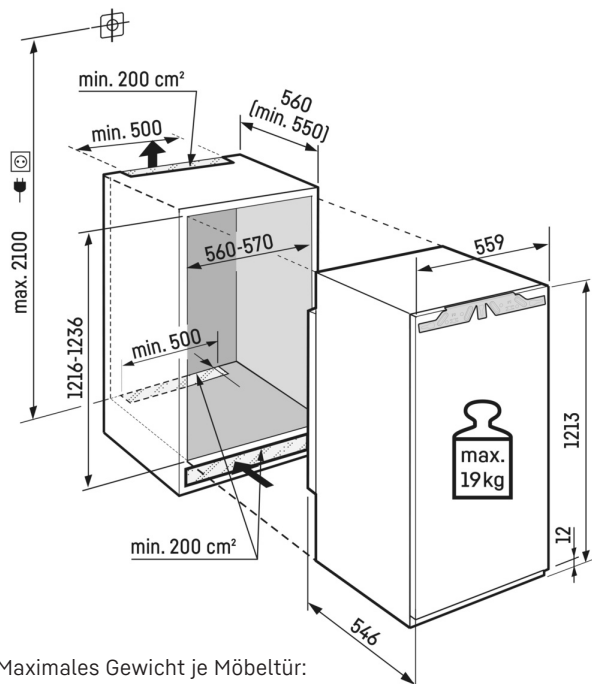

Technische Zeichnung

Maximales Gewicht je Möbeltür:
Kühlteil: 19 kg

Die Produkte und ihre Details sind zu Werbezwecken inszeniert. Obwohl wir uns bemühen, die Richtigkeit aller Angaben und Informationen in diesem Flyer zu gewährleisten, behält sich Liebherr das Recht vor, Änderungen ohne Vorankündigung vorzunehmen. Soweit die tatsächlichen Geräteabmessungen, -spezifikationen und -leistungen von entscheidender Bedeutung sind, empfehlen wir, die dem jeweiligen Gerät beiliegende Einbauanleitung zu prüfen. Liebherr haftet nicht für eventuelle Schäden. (23.01.2024)