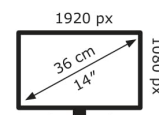

MB14AHD

EAN 4711081557364

Produkt Nummer 90LM063V-B01170

- 14 Zoll FHD (1920 x 1080) IPS-Monitor für den mobilen Einsatz mit 10-Punkt-Touch und Unterstützung für aktive Stifte
- MPP 2.0-Stift mit 4096-stufiger Drucksensitivität und geringer Latenz für ein präzises und außergewöhnliches Schreibgefühl
- Umfangreiche Anschlussmöglichkeiten mit zwei USB-C (DP Alt Modus) und micro HDMI
- Integrierter stufenloser Kickstand mit bis zu 150° Scharnierbewegung im Hoch- und Querformat für unterschiedliche Szenarien
- Eingebauter 1/4"-Gewindeanschluss für die Kompatibilität mit einem Standard-Stativ

ASUS

MB14AHD

8 kWh/1000h

2019/2013

Technische Daten MB14AHD

Bildschirm	
Bildschirmdiagonale:	35,6 cm (14 Zoll)
Bildschirmauflösung:	1920 x 1080 Pixel
Natives Seitenverhältnis:	16:9
Bildschirmtechnologie:	LCD
Touchscreen:	Ja
HD-Typ:	Full HD
Panel-Typ:	IPS
Bildschirmform:	Flach
Kontrastverhältnis:	800:1
Typ der Hintergrundbeleuchtung:	LED
Touch-Technologie:	Multitouch
Anzahl der gleichzeitigen Touchpoints:	10
Reaktionszeit:	5 ms
Kontrastverhältnis (dynamisch):	100000000:1
Bildwinkel, horizontal:	170°
Bildwinkel, vertikal:	170°
Pixel Abstand:	0,161 x 0,161 mm
Sichtbare Größe (horizontal):	30,9 cm
Sichtbare Größe (vertikal):	17,4 cm
Helligkeit:	220 cd/m ²
LED-Hintergrundbeleuchtung:	Ja

Anschlüsse und Schnittstellen	
Kopfhörerausgang:	Ja
USB 3.2 Gen 1 (3.1 Gen 1) Anzahl der Anschlüsse vom Typ C:	2
Anzahl Micro HDMI Anschlüsse:	1
Kopfhörerausgänge:	1
HDCP:	Ja

Gewicht und Abmessungen	
Breite (ohne Standfuß):	32,4 cm
Tiefe (ohne Standfuß):	1,25 cm
Höhe (ohne Standfuß):	20,1 cm
Gewicht (ohne Ständer):	870 g

Leistung	
Stromverbrauch (Standardbetrieb):	10 W
Stromverbrauch (aus):	0,5 W
AC Eingangsspannung:	100 – 240 V
AC Eingangsfrequenz:	50 – 60 Hz

Verpackungsdaten	
Verpackungsbreite:	454 mm
Verpackungstiefe:	78 mm
Verpackungshöhe:	310 mm
Paketgewicht:	2,64 kg