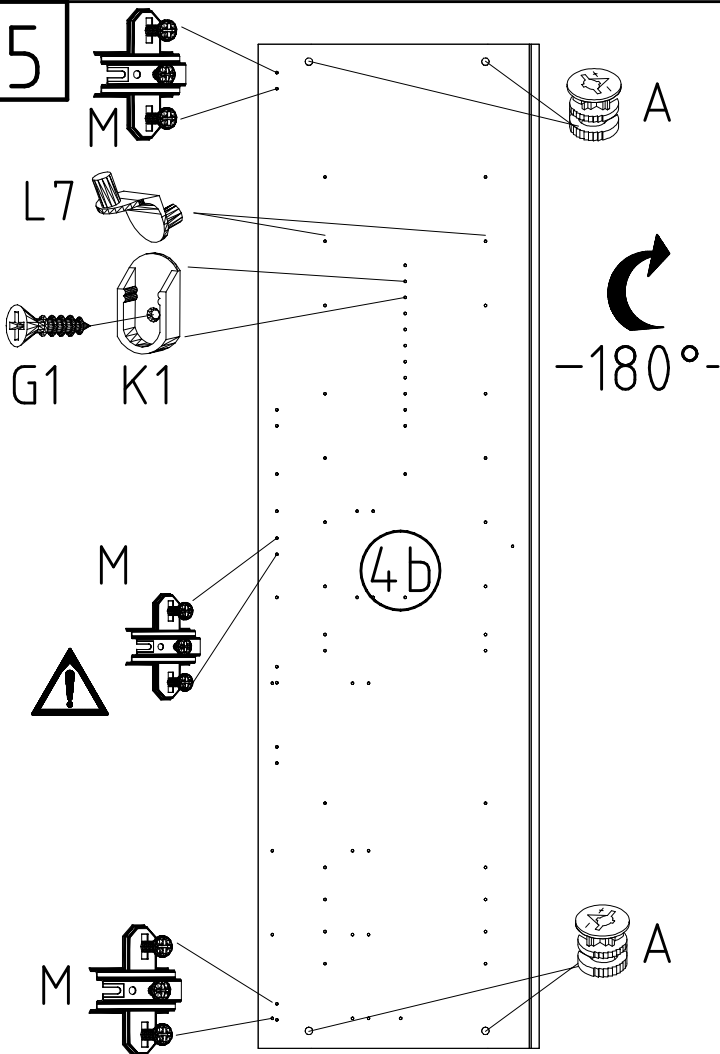

980345

NSP 225

1-2-3-4... ○

980345

20.12.04 / 29.11.19

11 19

1/9

 111 102	A 16x
 111 610	L7 12x
 111 174	J1 6x

 111 103	C 16x
M6 x 11 mm  121 181	T6 6x
3,5 x 35 mm  121 375	G14 12x

424mm  112 403	K21 1x
870mm  112 402	K20 2x
3,5 x 15 mm  121 370	G1 12x

 117 001	K1 6x
 112 268	M 15x
 112 267	N 15x

1

2

3

4

- L7
- 111 610
3,5 x 15 mm
- G1
- 121 370
- K1
- 117 001

5

- M
- 112 268
- A
- 111 102
- +

11

12

13

14

3,5 x 15 mm 121 370	G1	4,0 x 12 mm 122 625	G56
------------------------	----	------------------------	-----

	SP27
4 X 27mm	
122620	
4,0x22	G49
122 609	