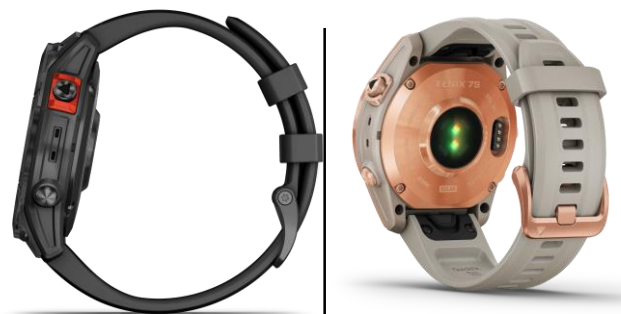

DATENBLATT

FENIX® 7 Serie – GPS-Multisport-Smartwatch

PRODUKTBESCHREIBUNG

Unschlagbar vielseitig. 7 Tage die Woche: mit einer der besten GPS-Multisport-Smartwatches. Ihr robustes Design begleitet dich zu neuen Bestleistungen. Das Power Glass™ mit Solar-Ladelinse* sorgt für extra Ausdauer. Steuere deine Aktivitäten intuitiv wie nie: klassisch über Tasten oder per Touch. Physiologische Messwerte und die Stamina Restenergie-Anzeige helfen dir, dein Training optimal einzuteilen. Neueste Navigations-Features und internationalen Karten zeigen dir präzise den Weg – auch beim Skifahren oder Golfen. Und mit Garmin Pay, Garmin Music und Co bewegst du dich smart durch den Alltag.

**Nur Solar-Variante*

PRODUKTABBILDUNG

GARMIN®

HIGHLIGHTS

- Robust design mit Edelstahlelementen und Power Glass™ und Solar-Ladelinse* für eine überragende Akkulaufzeit
- Bediene sie klassisch über Tasten oder intuitiv über das reaktionsschnelle Touchdisplay
- Miss deine physiologischen Werte - inklusive Trainingsbelastung, Erholungszeiten und Stamina Restenergie
- Mehr als 60 Sport- und Outdoor-Apps begleiten dich bei allem, was du vorhast
- Immer auf dem richtigen Weg dank internationalen Topokarten sowie vorinstallierten Golf- und Skikarten
- Bezahle kontaktlos, höre deine Lieblings-Playlists, empfangen Benachrichtigungen

*Nur Solar-Variante

FEATURE ÜBERSICHT

PERFORMANCE BY DESIGN

Sportlich design, begleitet sie dich bei jeder Aktivität. Der Gehäusedeckel und die Lünette aus Edelstahl sorgen für mehr Robustheit bei weniger Gewicht. Das 1,2", 1,3" oder 1,4" Display ist immer perfekt ablesbar. Per QuickFit® lässt sich das Armband in Sekundenschnelle deinem Look anpassen.

ÜBERRAGENDE AKKULAUFZEIT

Das Power Glass™ mit Solar-Ladelinse liefert überragende Akkulaufzeiten. Bis zu 37 Tage im Smartwatch Modus und 122 Std. bei GPS können über den Power Manager sogar noch verlängert werden.