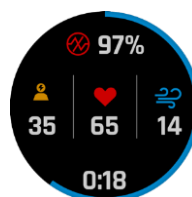

GARMIN CONNECT APP

Die App zeigt übersichtlich, wo du überall warst und liefert dir jede Menge Daten zum Auswerten. Verbessere deine Leistung und teile deine Erfolge mit Freunden oder plane deine nächsten Abenteuer.

SCREENSHOTS

24/7 Herzfrequenz

VO2max

Stamina

Health Snapshot

Schlafanalyse

Wettkampfvorhersage

Body Battery