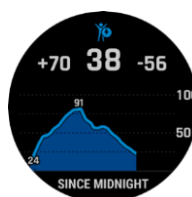

GARMIN CONNECT APP

Die App zeigt übersichtlich, wo du überall warst und liefert dir jede Menge Daten zum Auswerten. Verbessere deine Leistung und teile deine Erfolge mit Freunden oder plane deine nächsten Abenteuer.

SCREENSHOTS

24/7 Herzfrequenz

VO2max

Stamina

Health Snapshot

Schlafanalyse

Wettkampfvorhersage

Body Battery