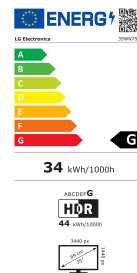

## Monitor

Mit dem 35WN75CP liefert LG Electronics packende Bildarstellung im 21:9-Format. Das Curved-Display präsentiert Inhalte mit einer nativen Auflösung von 3.440 x 1.440 Pixeln in brillanter Farbqualität – dafür sorgen 99% sRGB, HDR10-Unterstützung und ein Kontrastverhältnis von 2.500:1. Durch seine Anschlussvielfalt inklusive USB-C-Konnektivität, Farbkalibrierung, optimierte Bildmodi für verschiedene Anwendungen und hohe Blickwinkelstabilität ist der 35WN75CP zudem ein flexibler Allrounder, der auch für Gaming-Fans interessant ist.

## Ausstattung

- 21:9 Curved-Monitor mit 88,9 cm / 35 Zoll Bilddiagonale
- Native Auflösung von 3.440 x 1.440 Pixeln
- Verschiedene Bildmodi für unterschiedliche Applikationen wie Anwender, Photo, Gaming, Lesemodus, Cinema, Foto
- Smart Energy Saving Funktion reduziert den Energieverbrauch um bis zu 30% ohne Performance-Verlust
- Unterstützung für RADEON FreeSync und HDR10 sowie Reaktionszeit von 5 Millisekunden und Curved-Formfaktor für maximale Immersion beim Spielen
- Flexible Anschlussmöglichkeiten mit 2 x HDMI, DisplayPort 1.4, 2 x USB 3.0, USB-C (DP Alt. Mode, ver. 3.1 Gen1 und max. 90W Ladeleistung)
- OnScreen Control sorgt durch Maussteuerung für eine besonders einfache Bedienung
- Dual Controller ermöglicht die Steuerung von zwei Geräten über 1 Tastatur/Maus (im selben Netzwerk)
- Soundsystem mit 2 x 7 W Leistung und Maxx Audio
- Spezielle Gaming-Modi und Black Stabilizer garantieren Spielspaß ohne Bildausreißer oder Ruckeln

## Bild

Farbraum	sRGB
Farben	16,7 Mio
Helligkeit (cd/m <sup>2</sup> )	300 cd/m <sup>2</sup>
Kontrastverhältnis (statisch)	2.500 :1
Betrachtungswinkel (horizontal)	178 °
Betrachtungswinkel (vertikal)	178 °
Reaktionszeit	5 ms
Reaktionszeit Messmethode	GtG (Grey-To-Grey)
VESA DisplayHDR™	HDR10
Hardware Kalibrierung	Nein
Automatische Helligkeit	Nein
Funktionen	Flicker Safe / Lesemodus / Farbschwäche / Super Resolution+ / AMD FreeSync™ / Black Stabilizer / Dynamic Action Sync