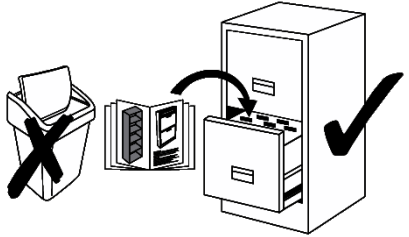

Name · Naam · Nazwa · Ísim · Название · Nume · Nome · Názov · Názov · Název · Neve
DAYTONA, DELOS, MILOS, VALESCA, PALMERA, ADELLA
Тип · Type · Tip · Тип · Tipo · Típus
1200

v1		a	b M8x110	c L-5	d
		 x4	 x4	 x1	 x4
v2		a	b M8x20	c L-5	
		 a1 x4	 x4	 x1	
v3		a	d		
		 x4	 x4