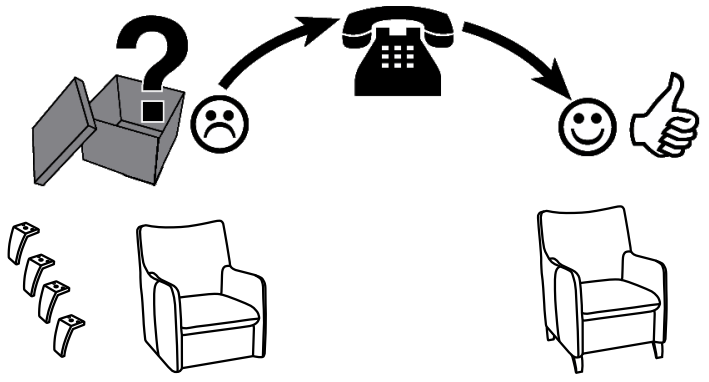

Name · Naam · Nazwa · Ísim · Название · Nume · Nome · Názov · Názov · Název · Neve
DAYTONA, DELOS, MILOS, VALESCA, PALMERA, ADELLA
Тип · Type · Tip · Тип · Tipo · Típus
1200

v1		a	b M8x110	c L-5	d
		 x4	 x4	 x1	 x4
v2		a	b M8x20	c L-5	
		 a1 x4	 x4	 x1	
v3		a	d		
		 x4	 x4