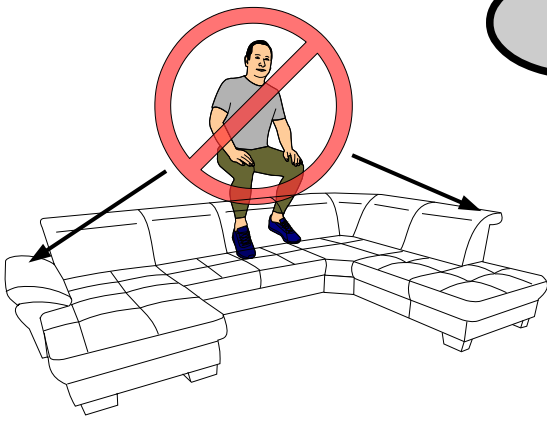

PT

INSTRUÇÕES DE MONTAGEM
MANUAL DO USUÁRIO

HR

UPUTE ZA MONTAŽU
UPUTE ZA UPOTREBU

0064

L

R

i L- 5  X1	f H- 90  X1	g H(70-120)  X1	x Fi- 50  X9	s H- 90  X4	q M8*80  X9	[mm]
--	---	---	--	---	---	------