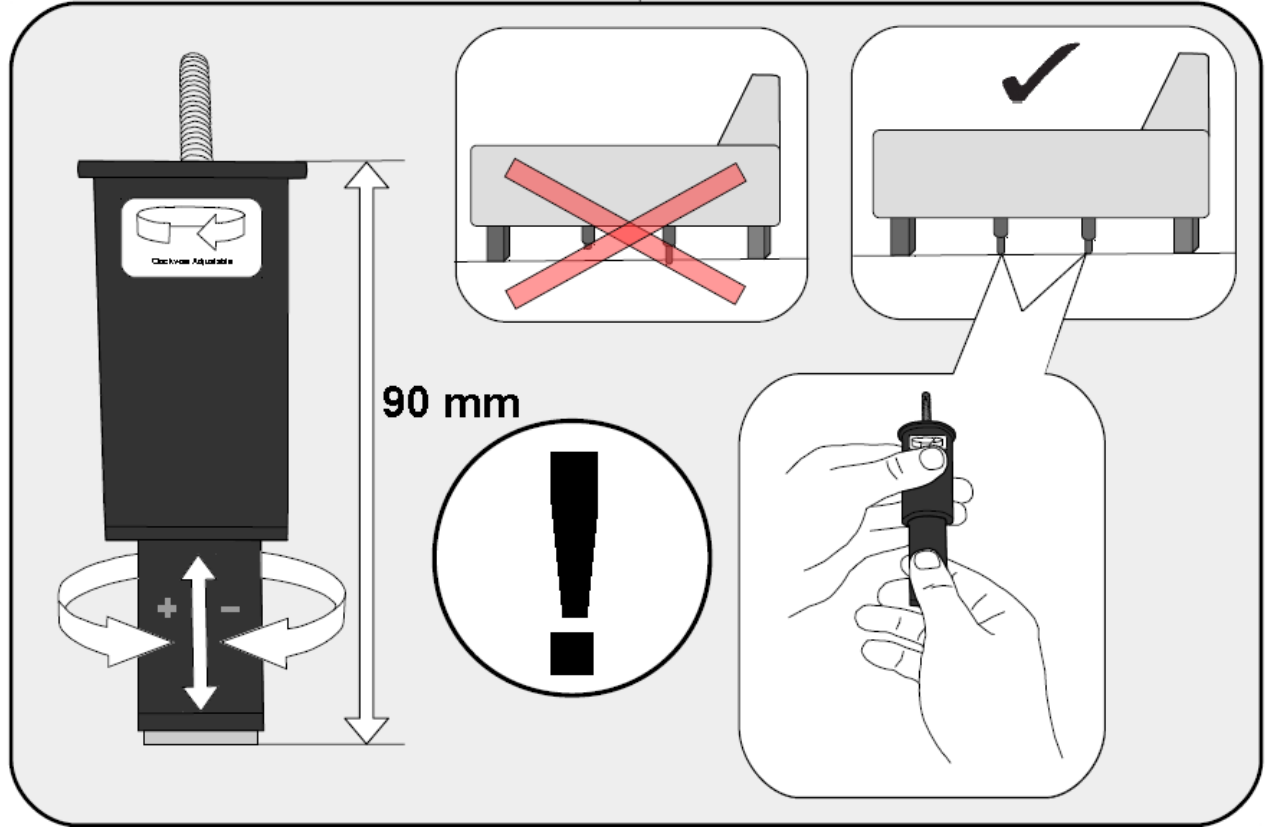

i L-5 	f H-90 	g H(70-120) 	x Fi-50 	s H-90 	q M8*80
X1	X1	X1	X9	X4	X9