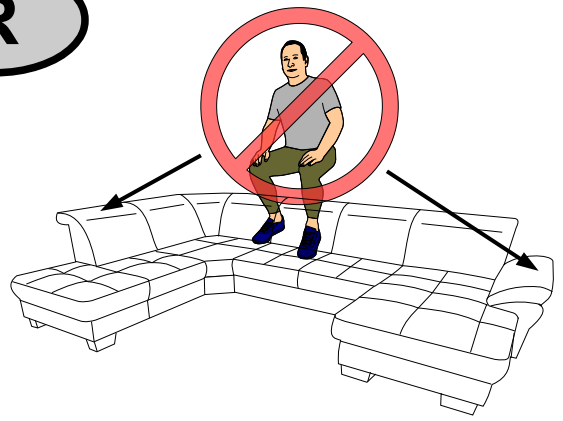

PT

INSTRUÇÕES DE MONTAGEM
MANUAL DO USUÁRIO

HR

UPUTE ZA MONTAŽU
UPUTE ZA UPOTREBU

0064

L

R

i L- 5  X1	f H- 90  X1	g H(70-120)  X1	x Fi- 50  X9	s H- 90  X4	q M8*80  X9	[mm]
--	---	---	--	---	---	------