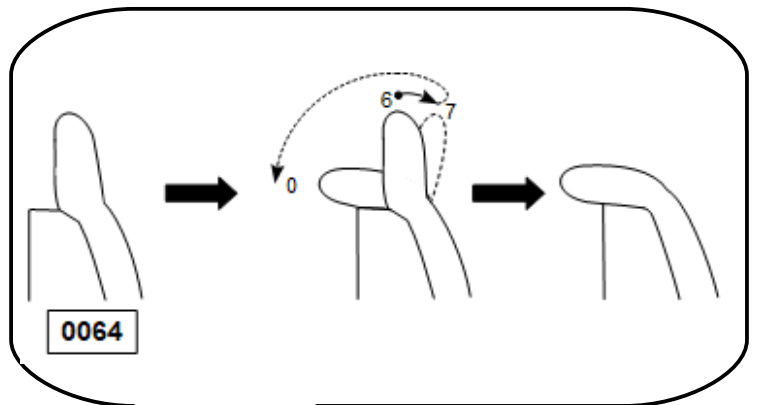

PT

INSTRUÇÕES DE MONTAGEM
MANUAL DO USUÁRIO

HR

UPUTE ZA MONTAŽU
UPUTE ZA UPOTREBU

0064

L

R

i L- 5  X1	f H- 90  X1	g H(70-120)  X1	x Fi- 50  X9	s H- 90  X4	q M8*80  X9	[mm]
--	---	---	--	---	---	------