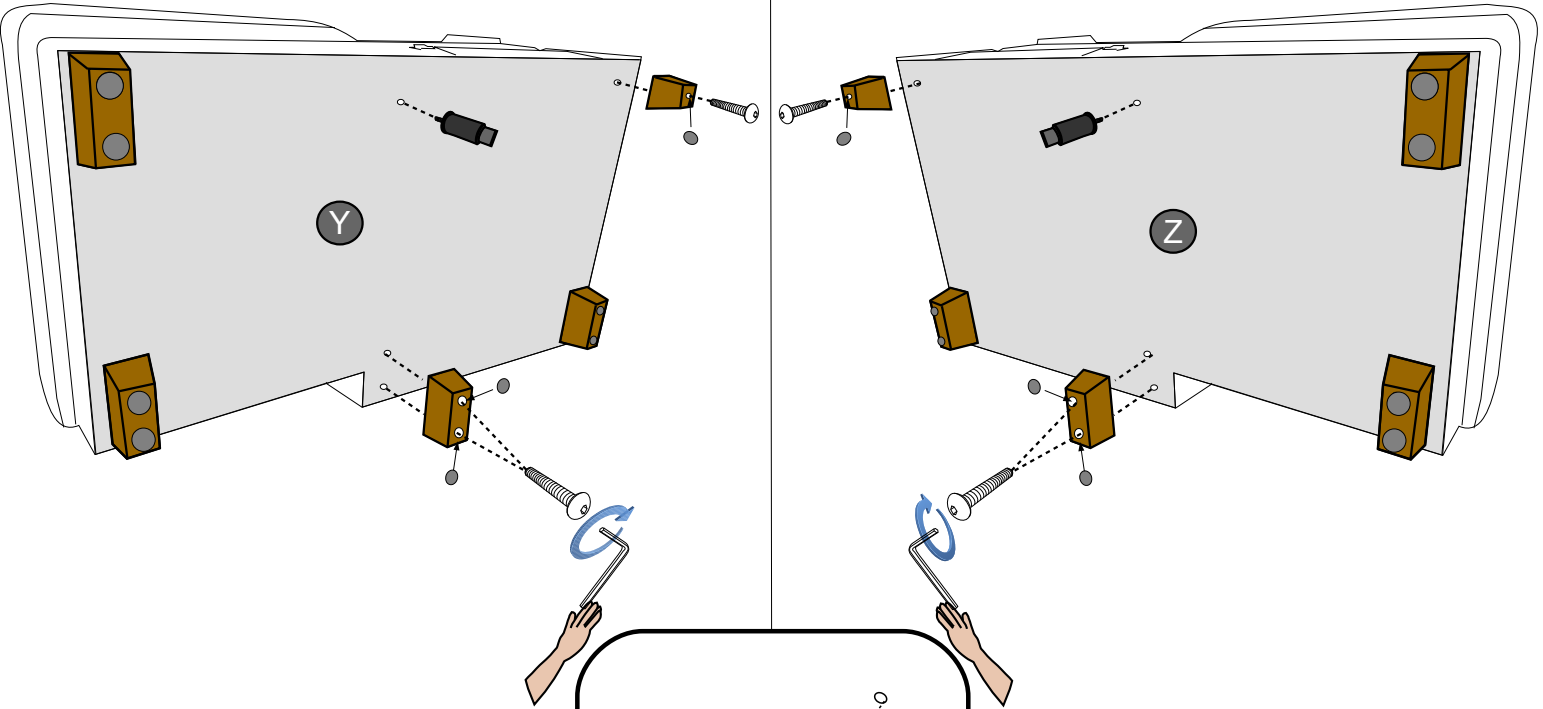

i L-5 	f H-90 	g H(70-120) 	x Fi-50 	s H-90 	q M8*80
X1	X1	X1	X9	X4	X9