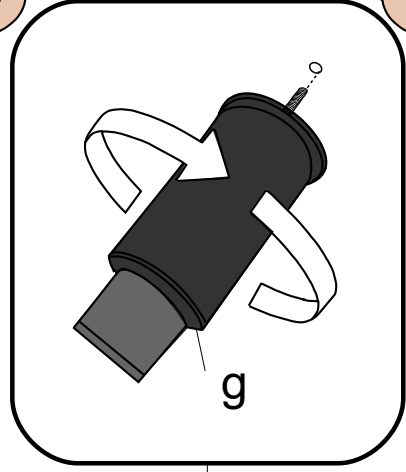

i L-5 	f H-90 	g H(70-120) 	x Fi-50 	s H-90 	q M8*80
X1	X1	X1	X9	X4	X9