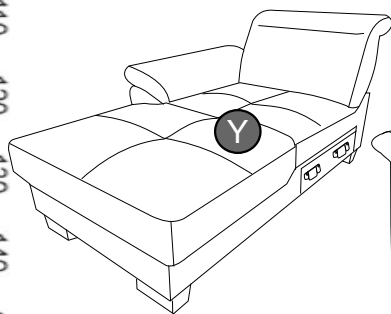

s H- 90 X2	g H(70-120) X2	x Fi- 50 X4	q M8*80 X4	i L- 5 X1