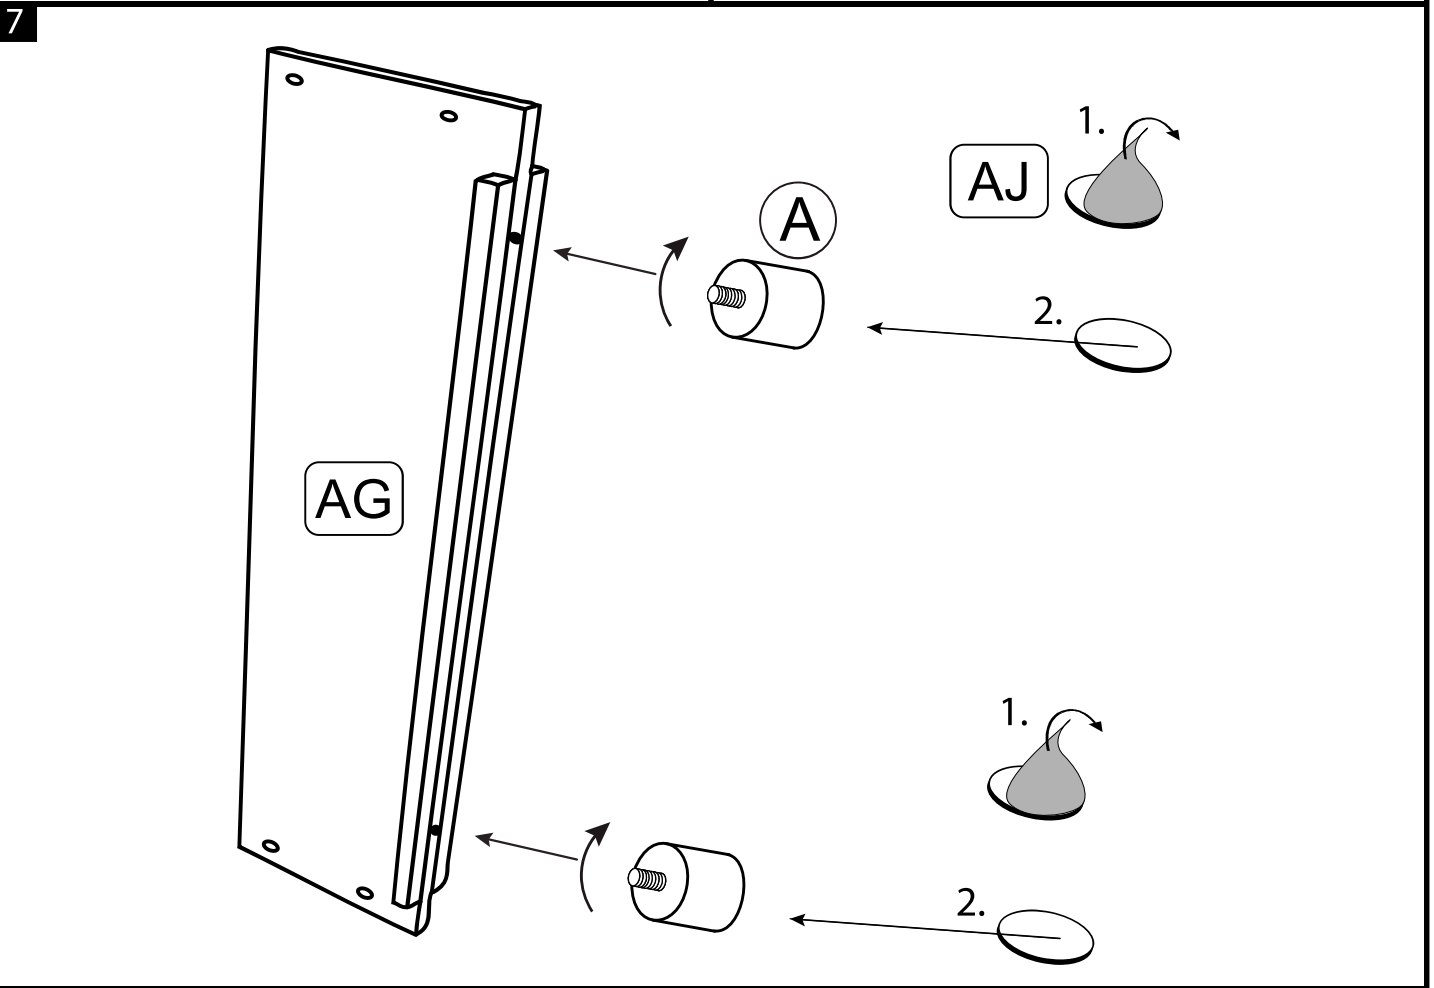

LAS VEGAS I by meise

Bettkasten / storage

120 cm
 140 cm

3

4

8

9

10