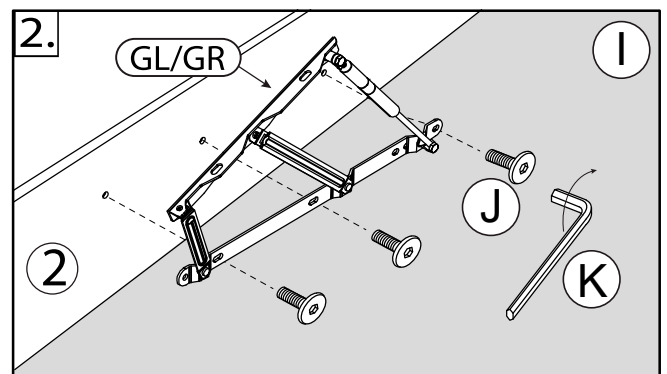

LAS VEGAS I by meise

Bettkasten / storage

120 cm
 140 cm

3

4

8

9

10