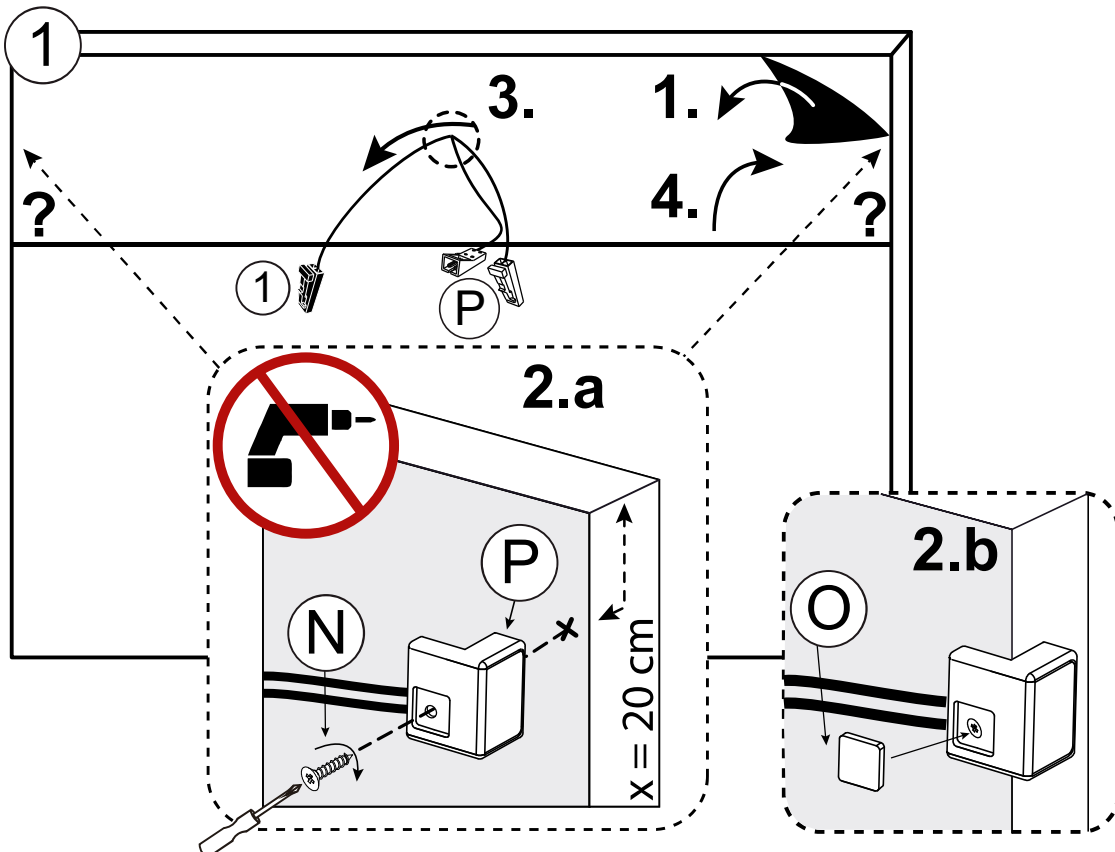

LAS VEGAS I by meise

Bettkasten / storage

120 cm
 140 cm

3

4

8

9

10