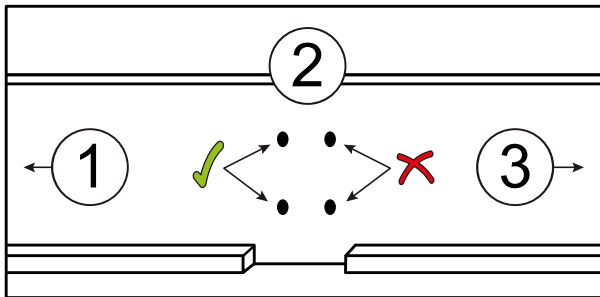

LAS VEGAS I by meise

Bettkasten / storage

120 cm
 140 cm

3

4

8

9

10