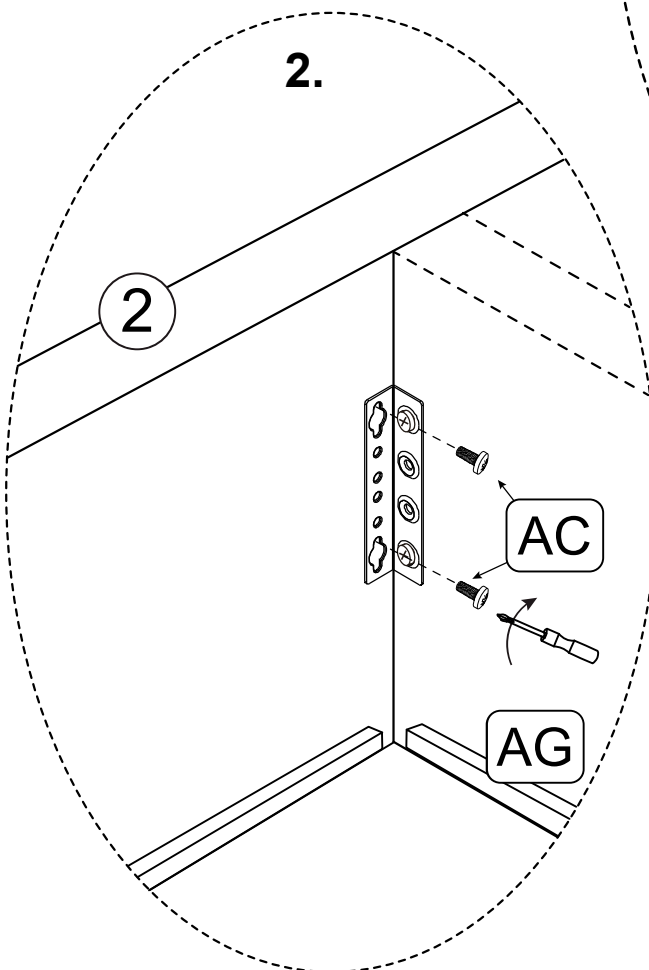

LAS VEGAS I by meise

Bettkasten / storage

120 cm
 140 cm

3

4

8

9

10