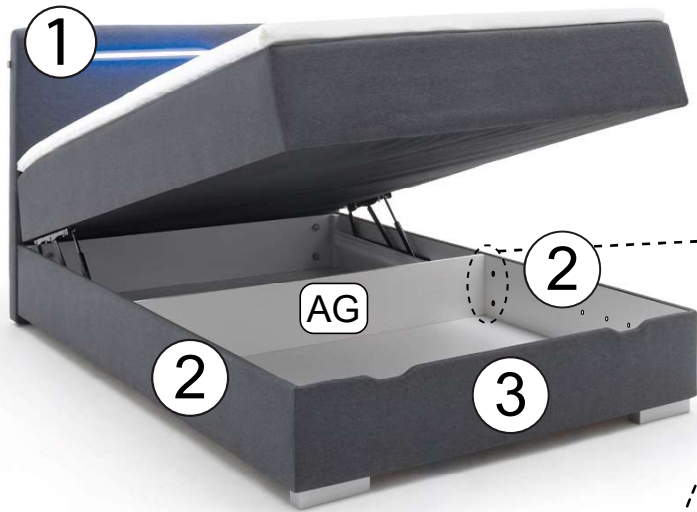

Meise Möbel GmbH & KG Klosterbauerschafter Straße 27 D-32278 Kirch Lengern		LAS VEGAS I by meise Bettkasten / storage							120 cm 140 cm
A-93-KD	B-93-KD	C-93-KD	D-93-KD	E-93-KD	F-93-KD	GL/GR-93	H-93-KD	I-93-KD	
2	2	4	4	-	-	1 / 1	2	4	
 H 50	 H 50	 4*70	 M8*50	-	-	 1200N	 36 cm	 M8*16	
J-93-KD	K-93-KD	L-93-KD	M-93-KD	N-93-KD	O-93-KD	P-93-KD	Q-93-KD	R-93-KD	
8	1	2	24	1	1	1	1	4	
 M8*20	 5	 820*95*60	 3,5*16	 3,5*16	 11*11	 6W		 M8*16	
S-93-KD	T-93-KD	U-93-KD	V-93-KD	W-93-KD	X-93-KD	Y-93-KD	Z-93-KD	AA-93-KD	
4	-	-	-	-	-	-	-	-	
 M8	-	-	-	-	-	-	-	-	
AB-93-KD	AC-93-KD	AD-93-KD	AE-93-KD	AF-93-KD	AG-93-KD	AH-93-KD	AI-93-KD	AJ-93-KD	
6	20	4	4	4	1	2	2	8	
	 M6*20	 M6*25	 M6	 M6	 1168 / 1368* 260	 978*1164 978*1364	 H 70		
 <p>Dieses Produkt enthält eine Lichtquelle der Energieeffizienzklasse G. This product contains a light source of energy efficiency class G.</p>		 							
		 60 min	 10/13 cm	 < 120 KG < 120 KG					

LAS VEGAS I by meise

Bettkasten / storage

120 cm
 140 cm

3

4

8

9

10