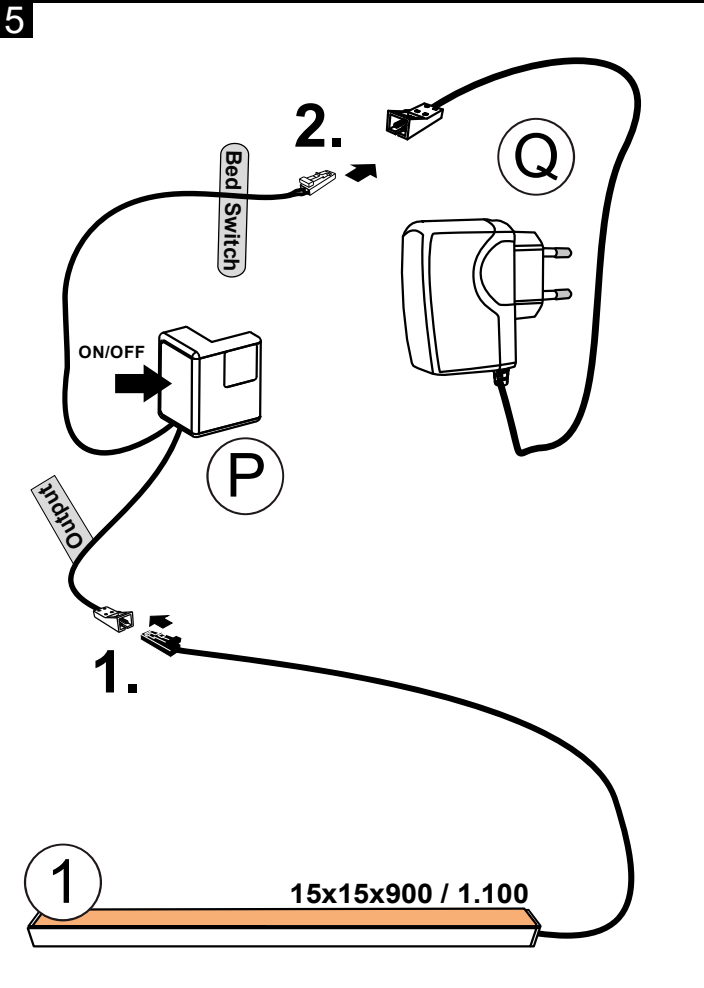

LAS VEGAS I by meise

Bettkasten / storage

120 cm
 140 cm

3

4

8

9

10