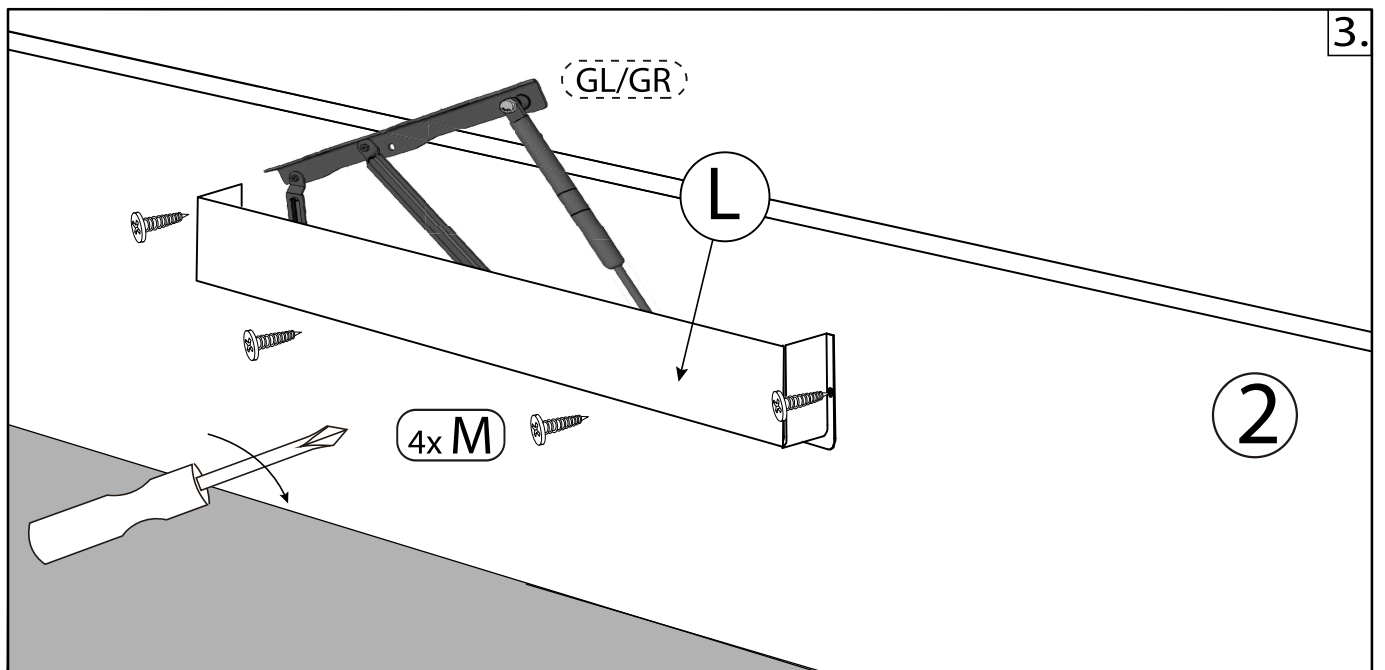

LAS VEGAS I by meise

Bettkasten / storage

120 cm
 140 cm

3

4

8

9

10