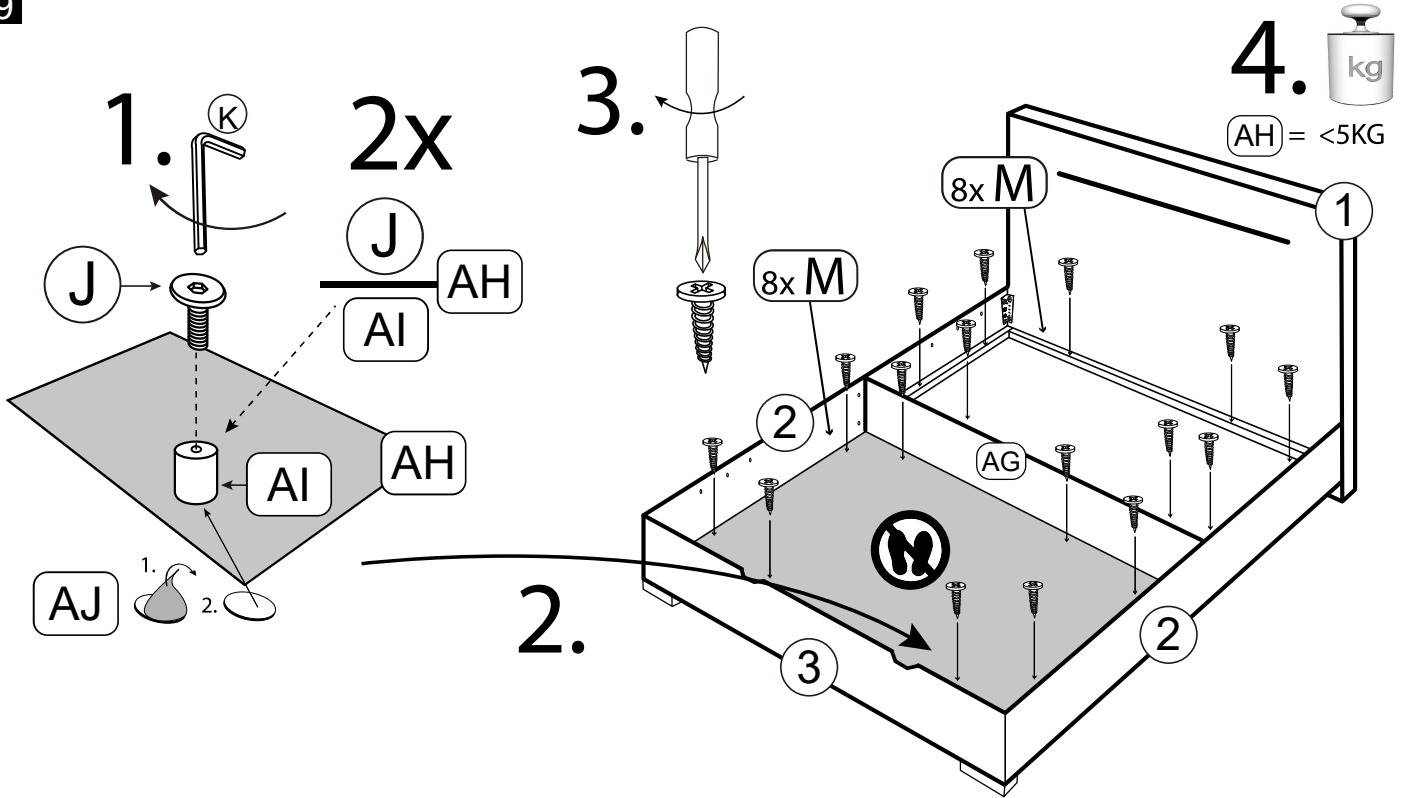

LAS VEGAS I by meise

Bettkasten / storage

120 cm
 140 cm

3

4

8

9

10