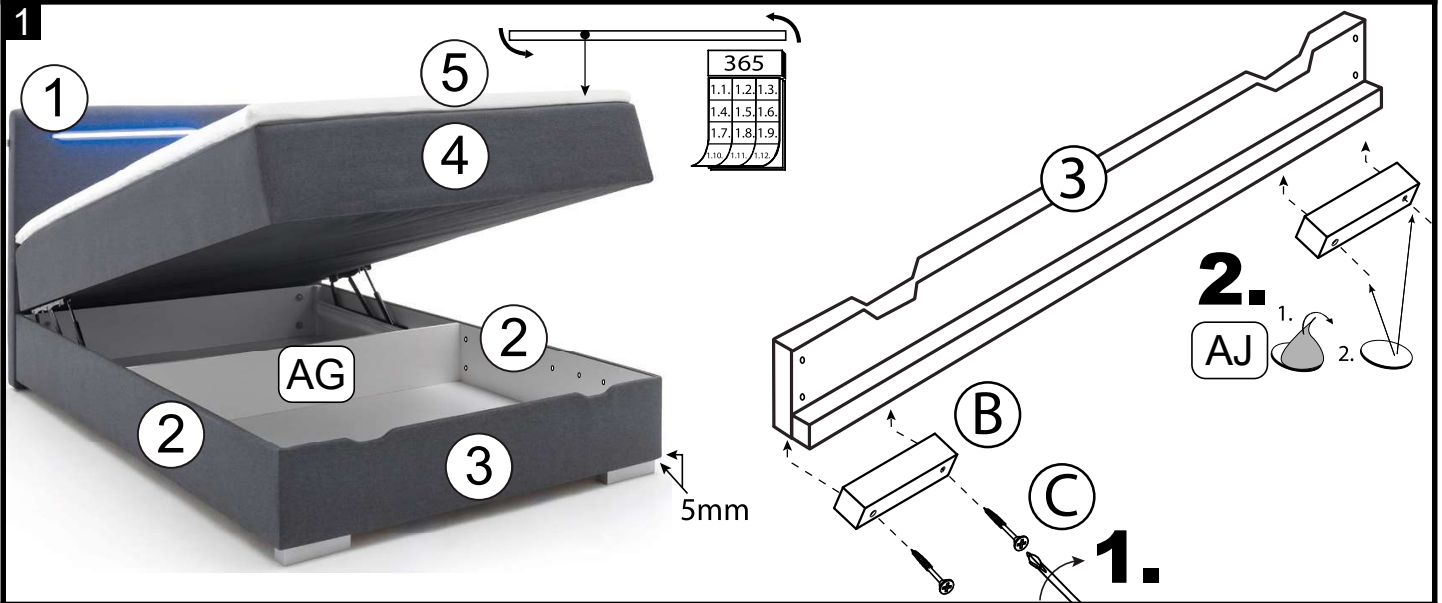

Meise Möbel GmbH & KG Klosterbauerschafter Straße 27 D-32278 Kirch Lengern		LAS VEGAS I by meise Bettkasten / storage							120 cm 140 cm
A-93-KD	B-93-KD	C-93-KD	D-93-KD	E-93-KD	F-93-KD	GL/GR-93	H-93-KD	I-93-KD	
2	2	4	4	-	-	1 / 1	2	4	
 H 50	 H 50	 4*70	 M8*50	-	-	 1200N	 36 cm	 M8*16	
J-93-KD	K-93-KD	L-93-KD	M-93-KD	N-93-KD	O-93-KD	P-93-KD	Q-93-KD	R-93-KD	
8	1	2	24	1	1	1	1	4	
 M8*20	 5	 820*95*60	 3,5*16	 3,5*16	 11*11	 6W		 M8*16	
S-93-KD	T-93-KD	U-93-KD	V-93-KD	W-93-KD	X-93-KD	Y-93-KD	Z-93-KD	AA-93-KD	
4	-	-	-	-	-	-	-	-	
 M8	-	-	-	-	-	-	-	-	
AB-93-KD	AC-93-KD	AD-93-KD	AE-93-KD	AF-93-KD	AG-93-KD	AH-93-KD	AI-93-KD	AJ-93-KD	
6	20	4	4	4	1	2	2	8	
	 M6*20	 M6*25	 M6	 M6	 1168 / 1368* 260	 978*1164 978*1364	 H 70		
 <p>Dieses Produkt enthält eine Lichtquelle der Energieeffizienzklasse G. This product contains a light source of energy efficiency class G.</p>		 							
		 60 min	 10/13 cm	 < 120 KG < 120 KG					

LAS VEGAS I by meise

Bettkasten / storage

120 cm
 140 cm

3

4

8

9

10