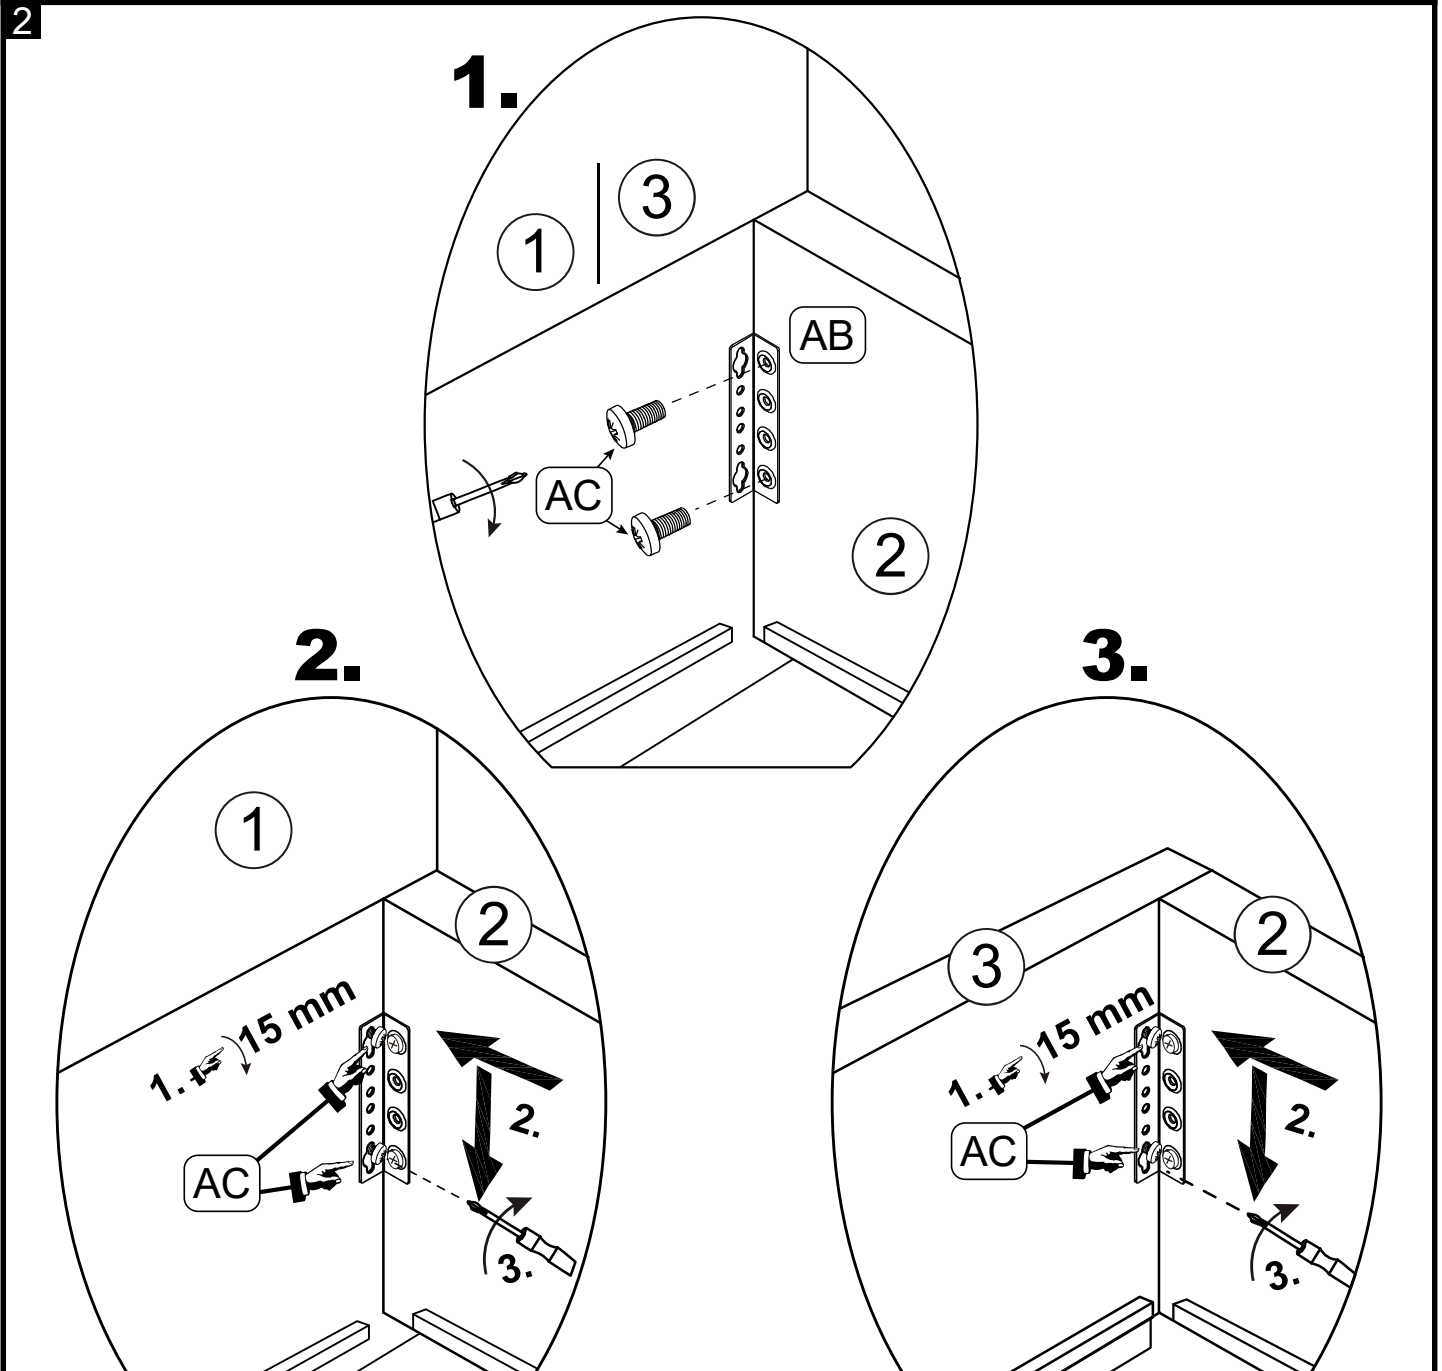

Meise Möbel GmbH & KG Klosterbauerschafter Straße 27 D-32278 Kirch Lengern		LAS VEGAS I by meise Bettkasten / storage							120 cm 140 cm
A-93-KD	B-93-KD	C-93-KD	D-93-KD	E-93-KD	F-93-KD	GL/GR-93	H-93-KD	I-93-KD	
2	2	4	4	-	-	1 / 1	2	4	
 H 50	 H 50	 4*70	 M8*50	-	-	 1200N	 36 cm	 M8*16	
J-93-KD	K-93-KD	L-93-KD	M-93-KD	N-93-KD	O-93-KD	P-93-KD	Q-93-KD	R-93-KD	
8	1	2	24	1	1	1	1	4	
 M8*20	 5	 820*95*60	 3,5*16	 3,5*16	 11*11	 6W		 M8*16	
S-93-KD	T-93-KD	U-93-KD	V-93-KD	W-93-KD	X-93-KD	Y-93-KD	Z-93-KD	AA-93-KD	
4	-	-	-	-	-	-	-	-	
 M8	-	-	-	-	-	-	-	-	
AB-93-KD	AC-93-KD	AD-93-KD	AE-93-KD	AF-93-KD	AG-93-KD	AH-93-KD	AI-93-KD	AJ-93-KD	
6	20	4	4	4	1	2	2	8	
	 M6*20	 M6*25	 M6	 M6	 1168 / 1368* 260	 978*1164 978*1364	 H 70		
 <p>Dieses Produkt enthält eine Lichtquelle der Energieeffizienzklasse G. This product contains a light source of energy efficiency class G.</p>		 							
		 60 min	 10/13 cm	 < 120 KG < 120 KG					

LAS VEGAS I by meise

Bettkasten / storage

120 cm
 140 cm

3

4

8

9

10