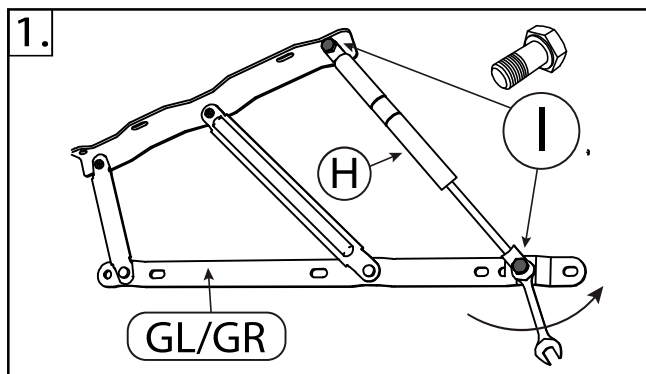

LAS VEGAS I by meise

Bettkasten / storage

120 cm
 140 cm

3

4

8

9

10