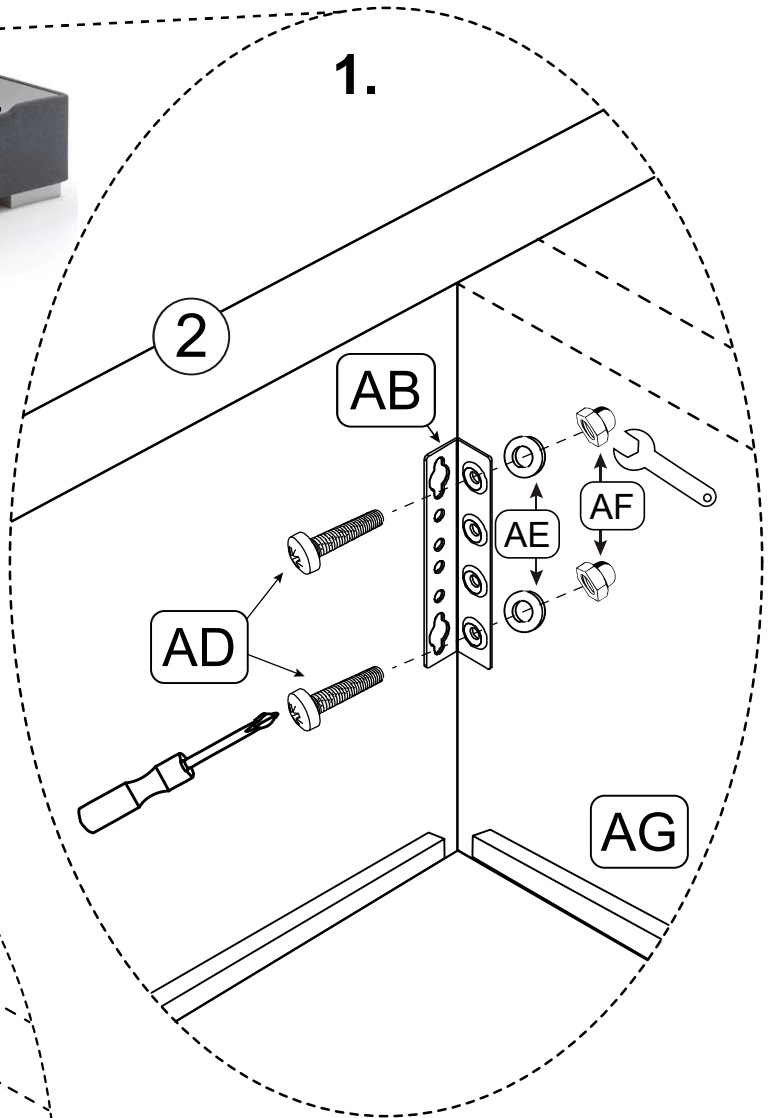

LAS VEGAS I by meise

Bettkasten / storage

120 cm
 140 cm

3

4

8

9

10