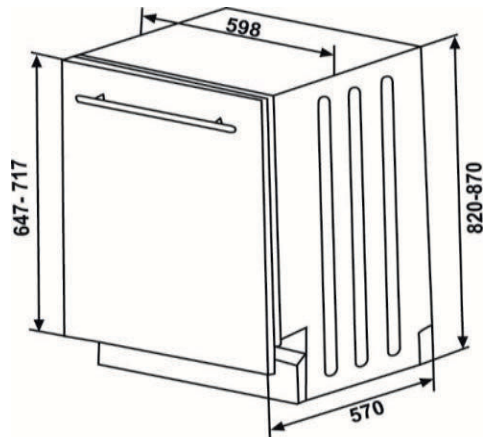

Energiemerkmale

Energieeffizienzklasse	E
Energieverbrauch in kWh/Jahr³	261 kWh
Energieverbrauch¹ in kWh	0,937 kWh
Energieverbrauch¹ pro 100 Zyklen	94 kWh
Wasserverbrauch in Liter/Jahr²	3360 L
Wasserverbrauch pro Zyklus	12 L
Trocknungseffizienzklasse	[A] B C D E F G
Trocknungsleistungsindex	1,07
Programmdauer¹	187 Minuten
Dauer des Eco Programms	3:25h
Luftschallemission / -klasse	49 dB(A) / C

Ausstattung

Display	-
Klarspülanzeige	Ja
Anzeige Salznachfüllung	Ja
Startzeitvorwahl	Ja
Restlaufanzeige	-
Kindersicherung	-
Filtertyp	Edelstahl
Höhenverstellbarer Oberkorb	Ja (unbeladen)
Spültemperatur	50°-65°
Besteckkorb	herausnehmbar
Aquastoppschlauch	Ja

Spülprogramme: 4

Vorspülen, Eco (Standardprogramm), Super 50 min 65°, Intensiv 65°

Allgemeine Spezifikation

Nennkapazität in Standardgedecke¹	13
Design	Rhea
Farbe Panel / Körbe	silber / grau
Spülbehälter Edelstahl rostfrei	Ja
Durchlauferhitzer	Ja
Überlauf- & Rücklaufschutz	Ja
Höhenverstellbar	+ 5 cm
Einbauhöhe	820-870x600x600 mm
Stromversorgung	AC 220-240V; 50Hz
Anschlusswert	1,9 kW

¹ basiert auf dem Standardprogramm/Reinigungszyklus (I) das zur Reinigung normal verschmutzten Geschirrs geeignet ist.

² auf Grundlage von 280 Standardreinigungszyklen¹.

³ mit Kaltwasserbefüllung²/Betriebsart mit geringer Leistungsaufnahme und Kaltwasserbefüllung

Abmessungen/Logistikdaten

Artikelnummer	10764395
EAN-Code	4251003105964
Gerätemaße (HxBxT)/Gewicht	820x598x550 mm / 38 kg
Kartonmaße (HxBxT)/Gewicht inkl. Gerät	851x644x661 mm / 40 kg
Verpackungseinheit	1 Stück
Palettenmenge	4 Stück
20 Fuß Container	54 Stück
40 Fuß Container	108 Stück
High Cube Container	162 Stück