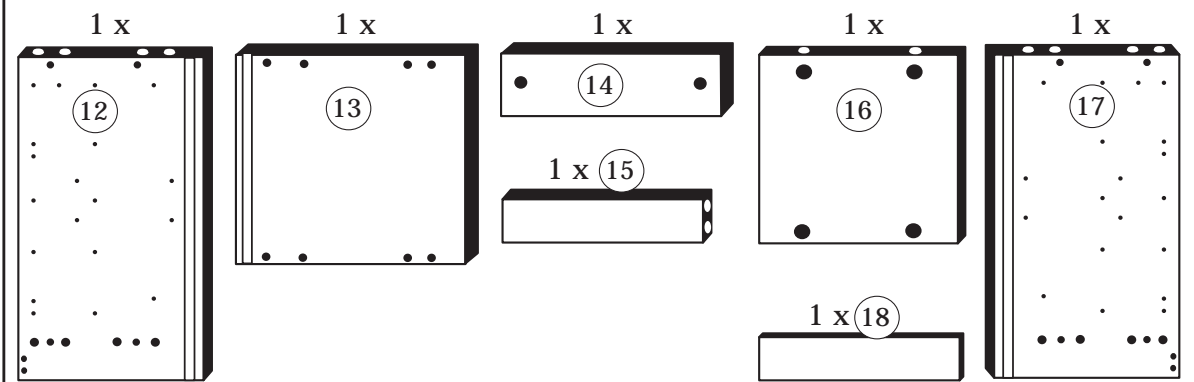

**E**

**HELD**  
MÖBEL

Held Möbel GmbH  
Vogelparadies 9  
32457 Porta Westfalica

0571 / 79838-10  
info@held-moebel.de  
www.held-moebel.de

- 1 4 x
  - 2 4 x
  - 3 12 x
  - 4 2 x
  - 5 2 x 6,3 x 11 mm
  - 6 2 x 6,3 x 16 mm
  - 7 2 x 3,5 x 15 mm
  - 8 2 x M4x9mm
  - 1 x 5x30mm
  - 9 4 x 8 mm
  - 10 15 x
  - 11 1 x
- |    |      |    |        |
|----|------|----|--------|
| D  | Leim | TR | Tutkal |
| GB | Glue | F  | Colle  |
| NL | Lijm | I  | Colla  |
| PL | Klej |    |        |

**A**

**B** 87117.331

Bitte den Kochplattenausschnitt nach Herstellerangaben vor dem Verleimen aussägen.

**D**

**C**