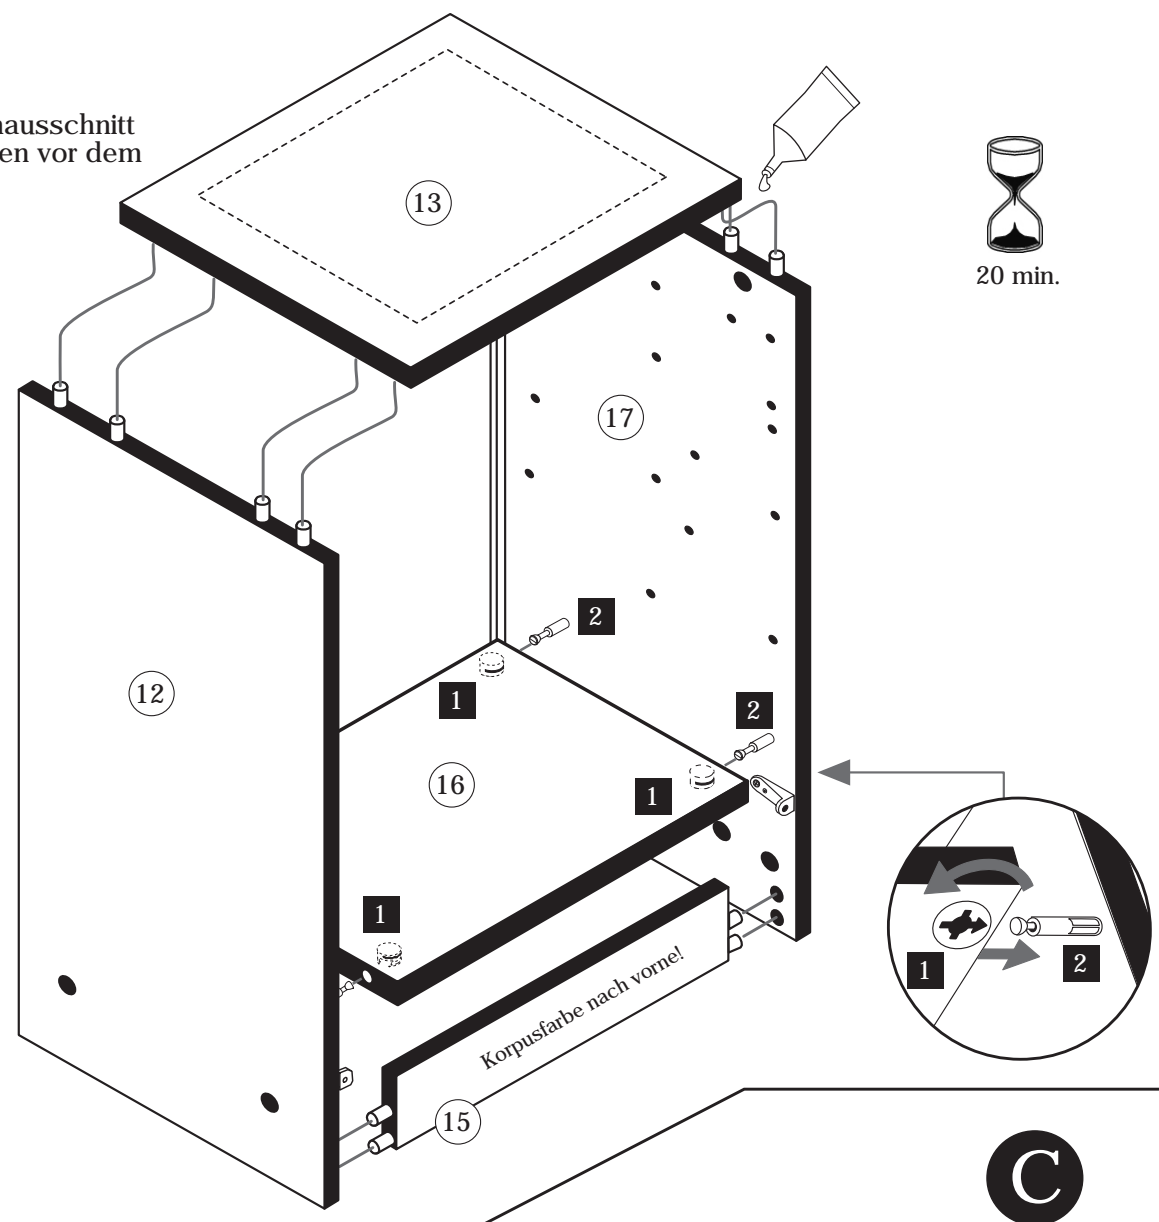

**E**

**HELD**  
MÖBEL

Held Möbel GmbH  
Vogelparadies 9  
32457 Porta Westfalica

0571 / 79838-10  
info@held-moebel.de  
www.held-moebel.de

- 1 4 x
  - 2 4 x
  - 3 12 x
  - 4 2 x
  - 5 2 x 6,3 x 11 mm
  - 6 2 x 6,3 x 16 mm
  - 7 2 x 3,5 x 15 mm
  - 8 2 x M4x9mm
  - 1 x 5x30mm
  - 9 4 x 8 mm
  - 10 15 x
  - 11 1 x
- |    |      |    |        |
|----|------|----|--------|
| D  | Leim | TR | Tutkal |
| GB | Glue | F  | Colle  |
| NL | Lijm | I  | Colla  |
| PL | Klej |    |        |

**A**

**B** 87117.331

Bitte den Kochplattenausschnitt nach Herstellerangaben vor dem Verleimen aussägen.

**D**

**C**