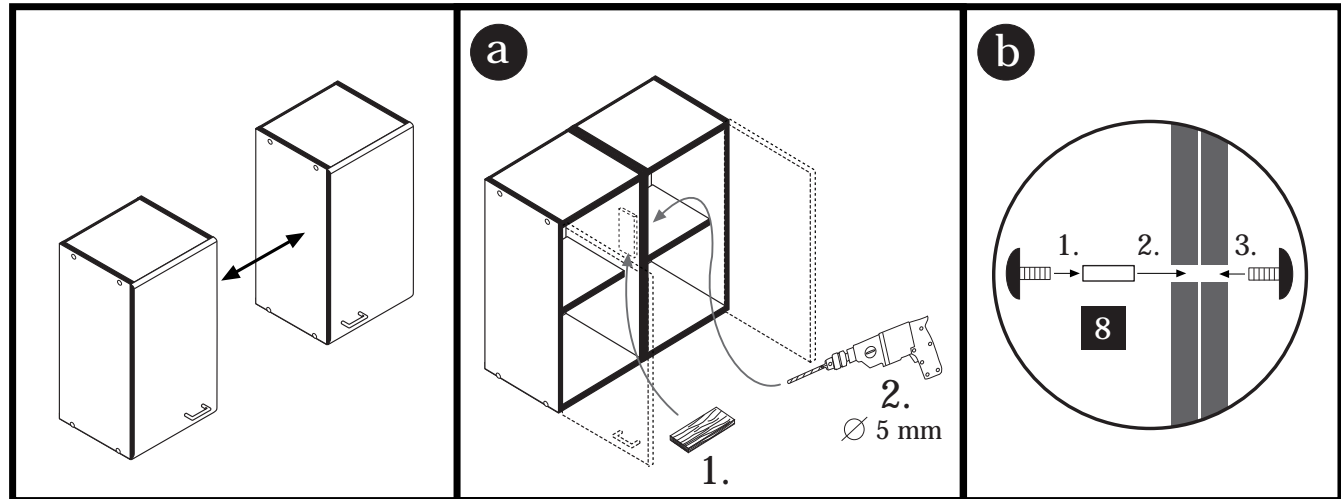

**E**

**HELD**  
MÖBEL

Held Möbel GmbH  
Vogelparadies 9  
32457 Porta Westfalica

0571 / 79838-10  
info@held-moebel.de  
www.held-moebel.de

- 1 4 x
  - 2 4 x
  - 3 12 x
  - 4 2 x
  - 5 2 x 6,3 x 11 mm
  - 6 2 x 6,3 x 16 mm
  - 7 2 x 3,5 x 15 mm
  - 8 2 x M4x9mm
  - 1 x 5x30mm
  - 9 4 x 8 mm
  - 10 15 x
  - 11 1 x
- |    |      |    |        |
|----|------|----|--------|
| D  | Leim | TR | Tutkal |
| GB | Glue | F  | Colle  |
| NL | Lijm | I  | Colla  |
| PL | Klej |    |        |

**A**

**B** 87117.331

Bitte den Kochplattenausschnitt nach Herstellerangaben vor dem Verleimen aussägen.

**D**

**C**