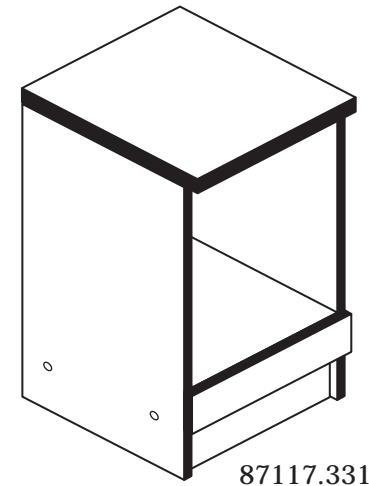

**E**

**HELD**  
MÖBEL

Held Möbel GmbH  
Vogelparadies 9  
32457 Porta Westfalica

0571 / 79838-10  
info@held-moebel.de  
www.held-moebel.de

- 1 4 x
  - 2 4 x
  - 3 12 x
  - 4 2 x
  - 5 2 x 6,3 x 11 mm
  - 6 2 x 6,3 x 16 mm
  - 7 2 x 3,5 x 15 mm
  - 8 2 x M4x9mm
  - 1 x 5x30mm
  - 9 4 x 8 mm
  - 10 15 x
  - 11 1 x
- |    |      |    |        |
|----|------|----|--------|
| D  | Leim | TR | Tutkal |
| GB | Glue | F  | Colle  |
| NL | Lijm | I  | Colla  |
| PL | Klej |    |        |

**A**

**B** 87117.331

Bitte den Kochplattenausschnitt nach Herstellerangaben vor dem Verleimen aussägen.

**D**

**C**