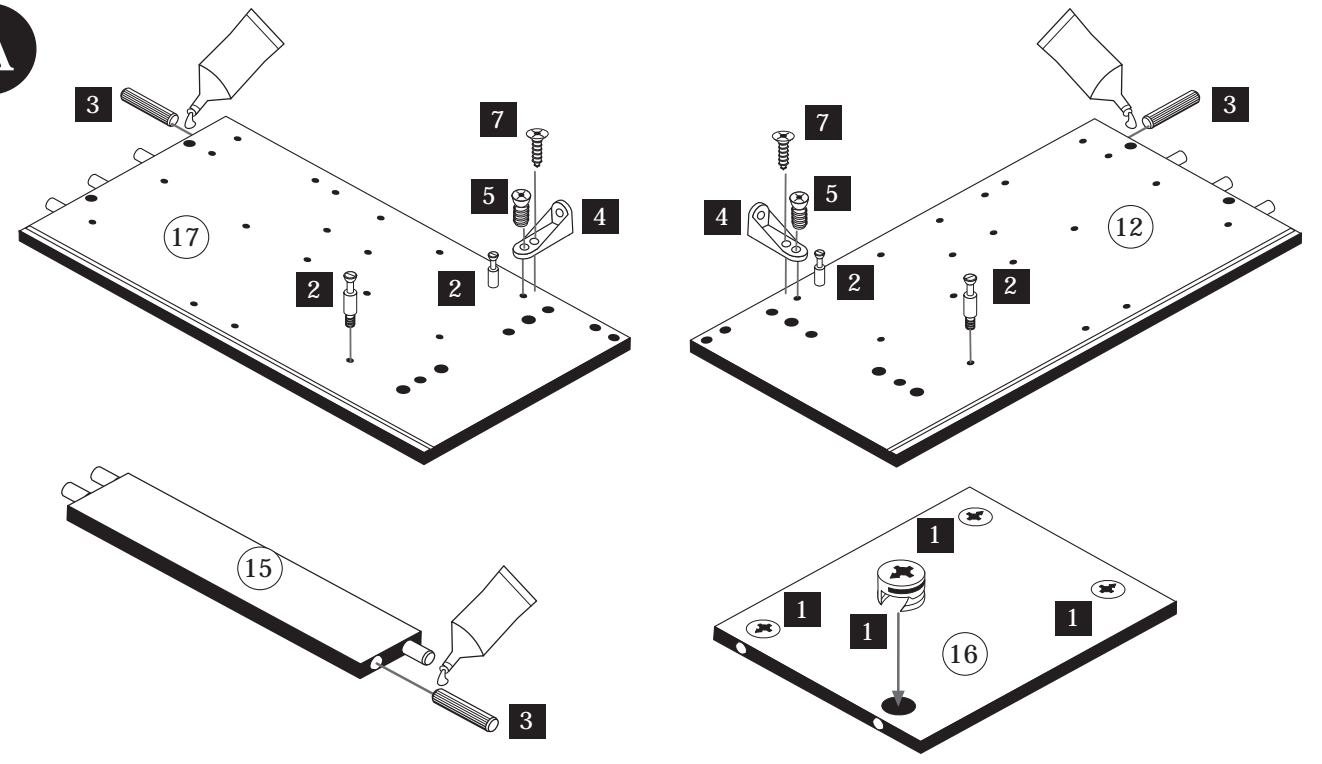

**E**

**HELD**  
MÖBEL

Held Möbel GmbH  
Vogelparadies 9  
32457 Porta Westfalica

0571 / 79838-10  
info@held-moebel.de  
www.held-moebel.de

- 1 4 x
  - 2 4 x
  - 3 12 x
  - 4 2 x
  - 5 2 x 6,3 x 11 mm
  - 6 2 x 6,3 x 16 mm
  - 7 2 x 3,5 x 15 mm
  - 8 2 x M4x9mm
  - 1 x 5x30mm
  - 9 4 x 8 mm
  - 10 15 x
  - 11 1 x
- |    |      |    |        |
|----|------|----|--------|
| D  | Leim | TR | Tutkal |
| GB | Glue | F  | Colle  |
| NL | Lijm | I  | Colla  |
| PL | Klej |    |        |

**A**

**B** 87117.331

Bitte den Kochplattenausschnitt nach Herstellerangaben vor dem Verleimen aussägen.

**D**

**C**